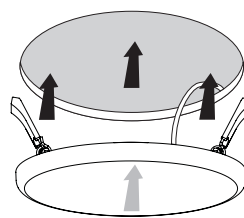

Instalace | Inštalácia | Installation | Installierung

Model	△	W	lm	K	⊕	Ⓛ	Ⓜ
PN14100006	-	6	570	3000	Ø75x22	104g	55
PN14300006	-	6	600	4000	Ø75x22	104g	55
PN14100014	DIM	6	570	3000	Ø75x22	104g	55
PN14300014	DIM	6	600	4000	Ø75x22	104g	55
PN14100007	-	12	1140	3000	Ø155x22	314g	135
PN14300007	-	12	1200	4000	Ø155x22	314g	135
PN14100015	DIM	12	1140	3000	Ø155x22	314g	135
PN14300015	DIM	12	1200	4000	Ø155x22	314g	135
PN14100008	-	18	1710	3000	Ø185x22	446g	165
PN14300008	-	18	1800	4000	Ø185x22	446g	165
PN14100016	DIM	18	1710	3000	Ø185x22	446g	165
PN14300016	DIM	18	1800	4000	Ø185x22	446g	165
PN14100009	-	24	2280	3000	Ø215x22	616g	195
PN14300009	-	24	2400	4000	Ø215x22	616g	195
PN14100017	DIM	24	2280	3000	Ø215x22	616g	195
PN14300017	DIM	24	2400	4000	Ø215x22	616g	195
PN14100010	-	6	570	3000	75x75x22	120g	55
PN14300010	-	6	600	4000	75x75x22	120g	55
PN14100018	DIM	6	570	3000	75x75x22	120g	55
PN14300018	DIM	6	600	4000	75x75x22	120g	55
PN14100011	-	12	1140	3000	155x155x22	371g	135
PN14300011	-	12	1200	4000	155x155x22	371g	135
PN14100019	DIM	12	1140	3000	155x155x22	371g	135
PN14300019	DIM	12	1200	4000	155x155x22	371g	135
PN14100012	-	18	1710	3000	185x185x22	575g	165
PN14300012	-	18	1800	4000	185x185x22	575g	165
PN14100020	DIM	18	1710	3000	185x185x22	575g	165
PN14300020	DIM	18	1800	4000	185x185x22	575g	165
PN14100013	-	24	2280	3000	215x215x22	716g	195
PN14300013	-	24	2400	4000	215x215x22	716g	195
PN14100021	DIM	24	2280	3000	215x215x22	716g	195
PN14300021	DIM	24	2400	4000	215x215x22	716g	195

1

2

SÁDROKARTON | SADROKARTÓN
GYPSUM BOARD | GIPSKARTON PLATTEN

3

4

5