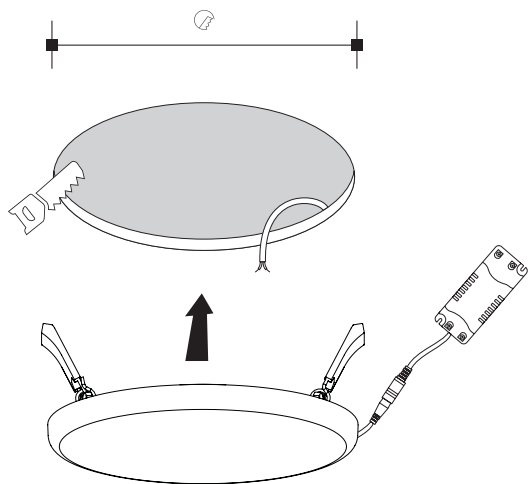

Instalace | Inštalácia | Installation | Installierung

Model	△	W	lm	K	⊕	Ⓛ	Ⓜ
PN14100006	-	6	570	3000	Ø75x22	104g	55
PN14300006	-	6	600	4000	Ø75x22	104g	55
PN14100014	DIM	6	570	3000	Ø75x22	104g	55
PN14300014	DIM	6	600	4000	Ø75x22	104g	55
PN14100007	-	12	1140	3000	Ø155x22	314g	135
PN14300007	-	12	1200	4000	Ø155x22	314g	135
PN14100015	DIM	12	1140	3000	Ø155x22	314g	135
PN14300015	DIM	12	1200	4000	Ø155x22	314g	135
PN14100008	-	18	1710	3000	Ø185x22	446g	165
PN14300008	-	18	1800	4000	Ø185x22	446g	165
PN14100016	DIM	18	1710	3000	Ø185x22	446g	165
PN14300016	DIM	18	1800	4000	Ø185x22	446g	165
PN14100009	-	24	2280	3000	Ø215x22	616g	195
PN14300009	-	24	2400	4000	Ø215x22	616g	195
PN14100017	DIM	24	2280	3000	Ø215x22	616g	195
PN14300017	DIM	24	2400	4000	Ø215x22	616g	195
PN14100010	-	6	570	3000	75x75x22	120g	55
PN14300010	-	6	600	4000	75x75x22	120g	55
PN14100018	DIM	6	570	3000	75x75x22	120g	55
PN14300018	DIM	6	600	4000	75x75x22	120g	55
PN14100011	-	12	1140	3000	155x155x22	371g	135
PN14300011	-	12	1200	4000	155x155x22	371g	135
PN14100019	DIM	12	1140	3000	155x155x22	371g	135
PN14300019	DIM	12	1200	4000	155x155x22	371g	135
PN14100012	-	18	1710	3000	185x185x22	575g	165
PN14300012	-	18	1800	4000	185x185x22	575g	165
PN14100020	DIM	18	1710	3000	185x185x22	575g	165
PN14300020	DIM	18	1800	4000	185x185x22	575g	165
PN14100013	-	24	2280	3000	215x215x22	716g	195
PN14300013	-	24	2400	4000	215x215x22	716g	195
PN14100021	DIM	24	2280	3000	215x215x22	716g	195
PN14300021	DIM	24	2400	4000	215x215x22	716g	195

1

2

SÁDROKARTON | SADROKARTÓN
GYPSUM BOARD | GIPSKARTON PLATTEN

3

4

5