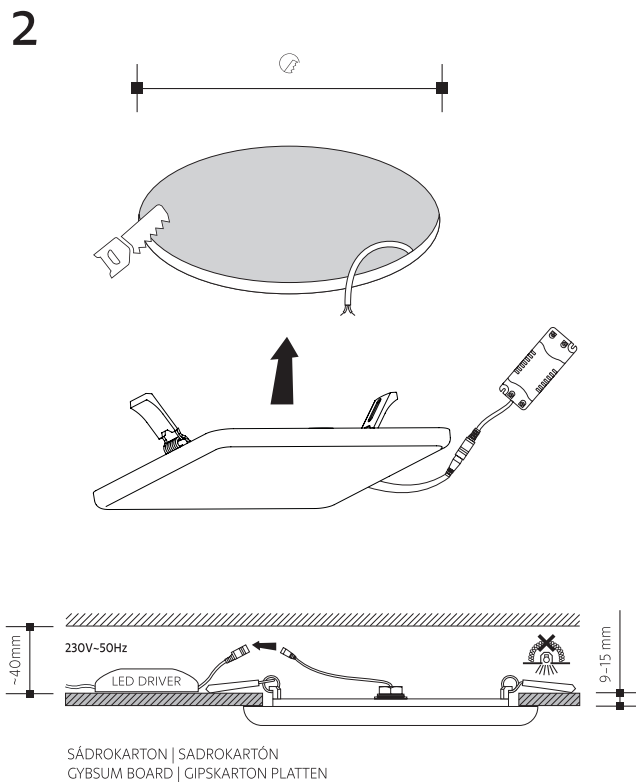

PŘISAZENÁ MONTÁŽ | PRISADENÁ MONTÁŽ | SURFACE MOUNTING
ANBAULEUCHTE MONTIERUNG

Technické údaje se mohou změnit bez předchozího upozornění.
Technické údaje sa môžu zmeniť bez predchádzajúceho upozornenia.