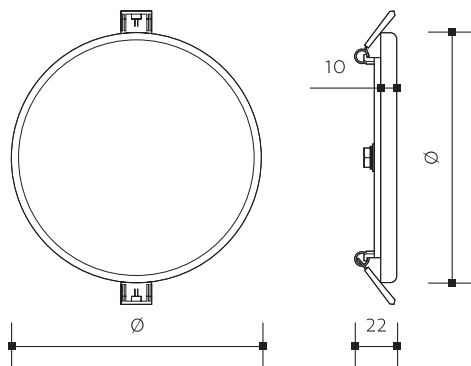

Model	△	W	lm	K	⊕	Ⓛ	Ⓜ
PN14100006	-	6	570	3000	Ø75x22	104g	55
PN14300006	-	6	600	4000	Ø75x22	104g	55
PN14100014	DIM	6	570	3000	Ø75x22	104g	55
PN14300014	DIM	6	600	4000	Ø75x22	104g	55
PN14100007	-	12	1140	3000	Ø155x22	314g	135
PN14300007	-	12	1200	4000	Ø155x22	314g	135
PN14100015	DIM	12	1140	3000	Ø155x22	314g	135
PN14300015	DIM	12	1200	4000	Ø155x22	314g	135
PN14100008	-	18	1710	3000	Ø185x22	446g	165
PN14300008	-	18	1800	4000	Ø185x22	446g	165
PN14100016	DIM	18	1710	3000	Ø185x22	446g	165
PN14300016	DIM	18	1800	4000	Ø185x22	446g	165
PN14100009	-	24	2280	3000	Ø215x22	616g	195
PN14300009	-	24	2400	4000	Ø215x22	616g	195
PN14100017	DIM	24	2280	3000	Ø215x22	616g	195
PN14300017	DIM	24	2400	4000	Ø215x22	616g	195
PN14100010	-	6	570	3000	75x75x22	120g	55
PN14300010	-	6	600	4000	75x75x22	120g	55
PN14100018	DIM	6	570	3000	75x75x22	120g	55
PN14300018	DIM	6	600	4000	75x75x22	120g	55
PN14100011	-	12	1140	3000	155x155x22	371g	135
PN14300011	-	12	1200	4000	155x155x22	371g	135
PN14100019	DIM	12	1140	3000	155x155x22	371g	135
PN14300019	DIM	12	1200	4000	155x155x22	371g	135
PN14100012	-	18	1710	3000	185x185x22	575g	165
PN14300012	-	18	1800	4000	185x185x22	575g	165
PN14100020	DIM	18	1710	3000	185x185x22	575g	165
PN14300020	DIM	18	1800	4000	185x185x22	575g	165
PN14100013	-	24	2280	3000	215x215x22	716g	195
PN14300013	-	24	2400	4000	215x215x22	716g	195
PN14100021	DIM	24	2280	3000	215x215x22	716g	195
PN14300021	DIM	24	2400	4000	215x215x22	716g	195