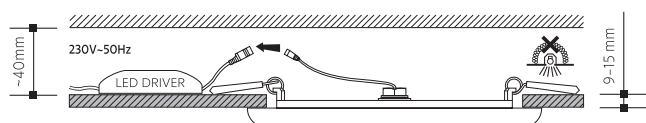

Instalace | Inštalácia | Installation | Installierung

Model	△	W	lm	K	⊕	Ⓛ	Ⓜ
PN14100006	-	6	570	3000	Ø75x22	104g	55
PN14300006	-	6	600	4000	Ø75x22	104g	55
PN14100014	DIM	6	570	3000	Ø75x22	104g	55
PN14300014	DIM	6	600	4000	Ø75x22	104g	55
PN14100007	-	12	1140	3000	Ø155x22	314g	135
PN14300007	-	12	1200	4000	Ø155x22	314g	135
PN14100015	DIM	12	1140	3000	Ø155x22	314g	135
PN14300015	DIM	12	1200	4000	Ø155x22	314g	135
PN14100008	-	18	1710	3000	Ø185x22	446g	165
PN14300008	-	18	1800	4000	Ø185x22	446g	165
PN14100016	DIM	18	1710	3000	Ø185x22	446g	165
PN14300016	DIM	18	1800	4000	Ø185x22	446g	165
PN14100009	-	24	2280	3000	Ø215x22	616g	195
PN14300009	-	24	2400	4000	Ø215x22	616g	195
PN14100017	DIM	24	2280	3000	Ø215x22	616g	195
PN14300017	DIM	24	2400	4000	Ø215x22	616g	195
PN14100010	-	6	570	3000	75x75x22	120g	55
PN14300010	-	6	600	4000	75x75x22	120g	55
PN14100018	DIM	6	570	3000	75x75x22	120g	55
PN14300018	DIM	6	600	4000	75x75x22	120g	55
PN14100011	-	12	1140	3000	155x155x22	371g	135
PN14300011	-	12	1200	4000	155x155x22	371g	135
PN14100019	DIM	12	1140	3000	155x155x22	371g	135
PN14300019	DIM	12	1200	4000	155x155x22	371g	135
PN14100012	-	18	1710	3000	185x185x22	575g	165
PN14300012	-	18	1800	4000	185x185x22	575g	165
PN14100020	DIM	18	1710	3000	185x185x22	575g	165
PN14300020	DIM	18	1800	4000	185x185x22	575g	165
PN14100013	-	24	2280	3000	215x215x22	716g	195
PN14300013	-	24	2400	4000	215x215x22	716g	195
PN14100021	DIM	24	2280	3000	215x215x22	716g	195
PN14300021	DIM	24	2400	4000	215x215x22	716g	195

1

2

SÁDROKARTON | SADROKARTÓN
GYPSUM BOARD | GIPSKARTON PLATTEN

3

4

5