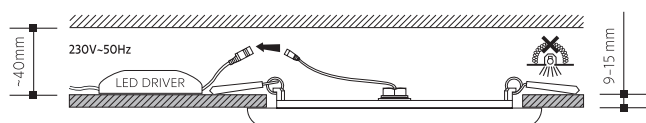

Instalace | Inštalácia | Installation | Installierung

Model	☼	W	lm	K	☼	📏	🔌
PN14100006	-	6	570	3000	Ø75x22	104g	55
PN14300006	-	6	600	4000	Ø75x22	104g	55
PN14100014	DIM	6	570	3000	Ø75x22	104g	55
PN14300014	DIM	6	600	4000	Ø75x22	104g	55
PN14100007	-	12	1140	3000	Ø155x22	314g	135
PN14300007	-	12	1200	4000	Ø155x22	314g	135
PN14100015	DIM	12	1140	3000	Ø155x22	314g	135
PN14300015	DIM	12	1200	4000	Ø155x22	314g	135
PN14100008	-	18	1710	3000	Ø185x22	446g	165
PN14300008	-	18	1800	4000	Ø185x22	446g	165
PN14100016	DIM	18	1710	3000	Ø185x22	446g	165
PN14300016	DIM	18	1800	4000	Ø185x22	446g	165
PN14100009	-	24	2280	3000	Ø215x22	616g	195
PN14300009	-	24	2400	4000	Ø215x22	616g	195
PN14100017	DIM	24	2280	3000	Ø215x22	616g	195
PN14300017	DIM	24	2400	4000	Ø215x22	616g	195
PN14100010	-	6	570	3000	75x75x22	120g	55
PN14300010	-	6	600	4000	75x75x22	120g	55
PN14100018	DIM	6	570	3000	75x75x22	120g	55
PN14300018	DIM	6	600	4000	75x75x22	120g	55
PN14100011	-	12	1140	3000	155x155x22	371g	135
PN14300011	-	12	1200	4000	155x155x22	371g	135
PN14100019	DIM	12	1140	3000	155x155x22	371g	135
PN14300019	DIM	12	1200	4000	155x155x22	371g	135
PN14100012	-	18	1710	3000	185x185x22	575g	165
PN14300012	-	18	1800	4000	185x185x22	575g	165
PN14100020	DIM	18	1710	3000	185x185x22	575g	165
PN14300020	DIM	18	1800	4000	185x185x22	575g	165
PN14100013	-	24	2280	3000	215x215x22	716g	195
PN14300013	-	24	2400	4000	215x215x22	716g	195
PN14100021	DIM	24	2280	3000	215x215x22	716g	195
PN14300021	DIM	24	2400	4000	215x215x22	716g	195

1

2

SÁDROKARTON | SADROKARTÓN
GYPSUM BOARD | GIPSKARTON PLATTEN

3

4

5