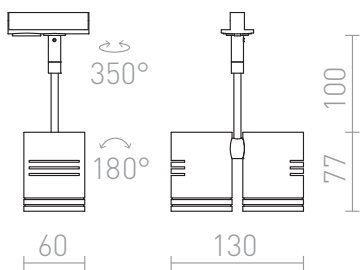

BEEBA II PRO 1-OKRUH. LIŠTU

Svítidlo pro jednookruhovou lištu ve třech barevných variantách.

MOC CZK vč DPH

R12314	BEEBA II pro jednookr. lištu bílá 230V GU10 2x35W	1 850,-
R12315	BEEBA II pro jednookr. lištu stříbrnošedá 230V GU10 2x35W	1 850,-
R12316	BEEBA II pro jednookr. lištu černá 230V GU10 2x35W	1 850,-