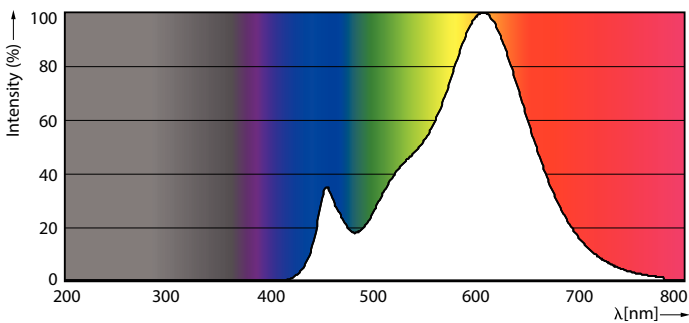

Fotometrické údaje

LEDcapsule ND 4.8-60W G9 830

LEDcapsule ND 4.8-60W G9 830