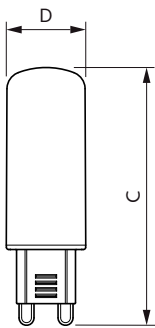

Rozměrové výkresy

CorePro LEDcapsule ND 4.8-60W G9 830

Product	D	C
CorePro LEDcapsule ND 4.8-60W G9 830	19 mm	60 mm

Fotometrické údaje

LEDcapsule ND 4.8-60W G9 830

LEDcapsule ND 4.8-60W G9 830

CorePro LEDcapsule MV