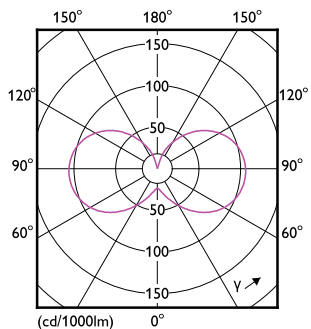

CorePro LEDcapsule MV

Fotometrické údaje

LEDcapsule ND 4.8-60W G9