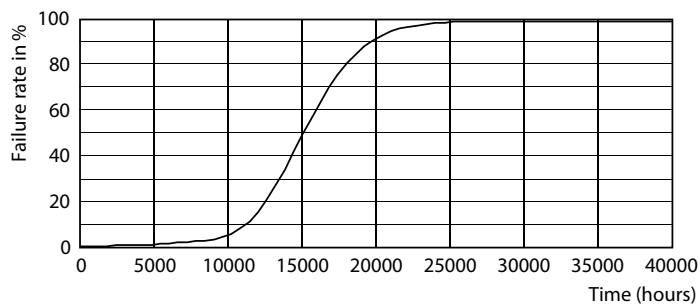

Životnost

LEDcapsule ND 4.8-60W G9