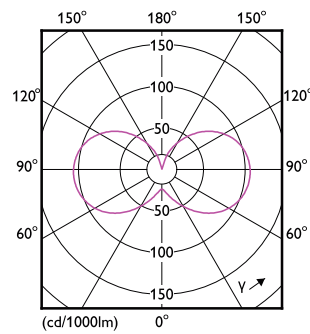

Rozměrové výkresy

CorePro LEDcapsule ND 4.8-60W G9 827

Product	D	C
CorePro LEDcapsule ND 4.8-60W G9 827	19 mm	60 mm

Fotometrické údaje

LEDcapsule ND 4.8-60W G9

LEDcapsule ND 4.8-60W G9

CorePro LEDcapsule MV