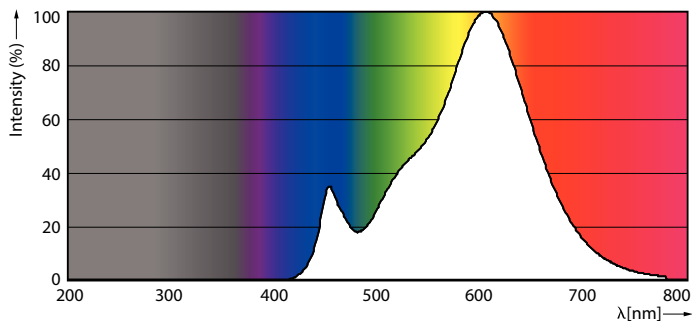

CorePro LEDcapsule MV

Fotometrické údaje

LEDcapsule ND 4.8-60W G9