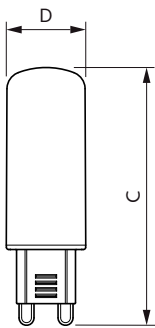

Rozměrové výkresy

CorePro LEDcapsule ND 4.8-60W G9 827

Product	D	C
CorePro LEDcapsule ND 4.8-60W G9 827	19 mm	60 mm

Fotometrické údaje

LEDcapsule ND 4.8-60W G9

LEDcapsule ND 4.8-60W G9

CorePro LEDcapsule MV