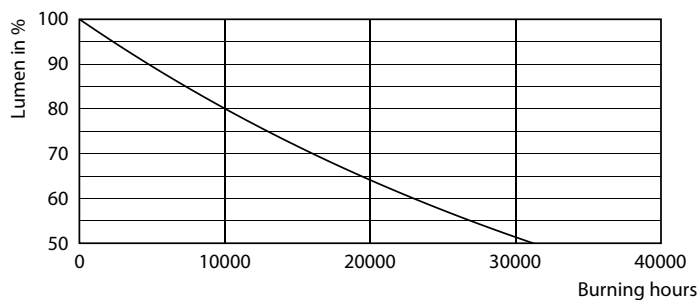

Fotometrické údaje

LEDcapsule ND 4.8-60W G9

Životnost

LEDcapsule ND 4.8-60W G9

LEDcapsule ND 4.8-60W G9