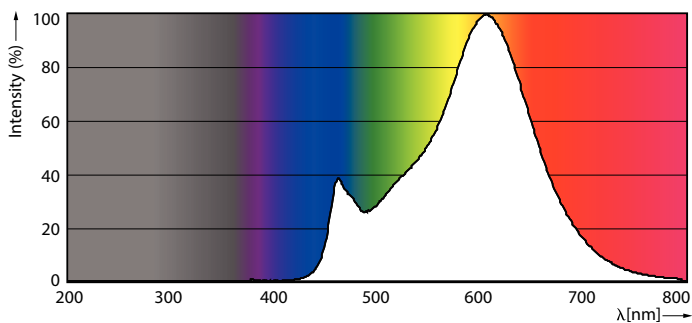

LEDbulb 6,5-60W E14 B35