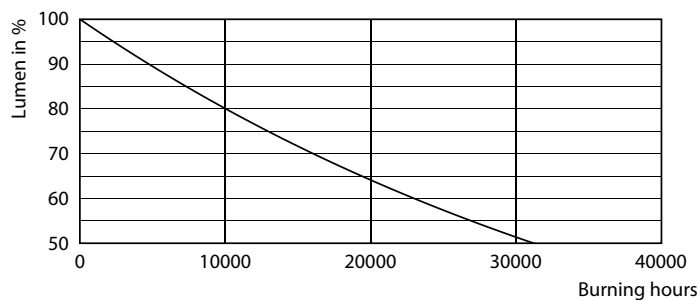

Životnost

LEDbulb 6,5-60W E14 B35