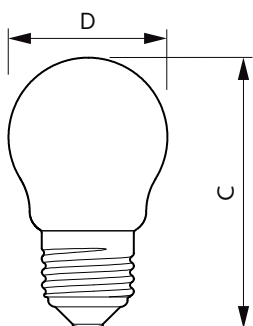

Objednávací kód 64934000

Číslování – počet v balení 1

Číslování – balení v krabici 10

Materiál č. (12NC) 929002029202

Celková hmotnost (kus) 0,014 kg

Rozměrové výkresy

Candle P45 60W 806lm 2700K E27 NDFrosted