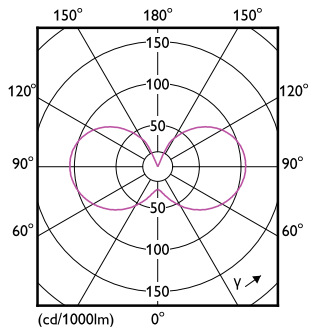

Product	D	C
Classic LEDLuster ND 6.5-60W P45 E27 827 FR	45 mm	78 mm

Fotometrické údaje

LEDLuster E27 P45 827 FR

LEDbulb 6,5-60W E14 B35

Svíčkové a lustrové světelné zdroje LED s klasickým vláknem

Fotometrické údaje