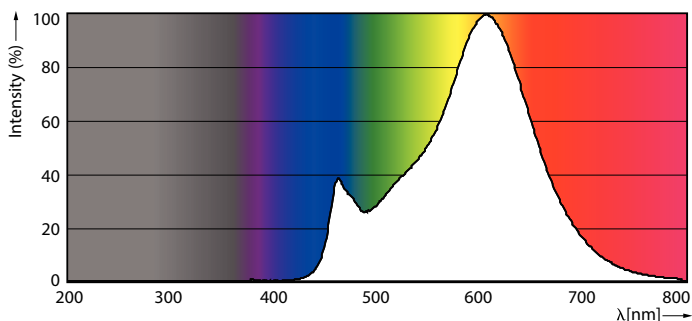

LEDbulb 6,5-60W E14 B35