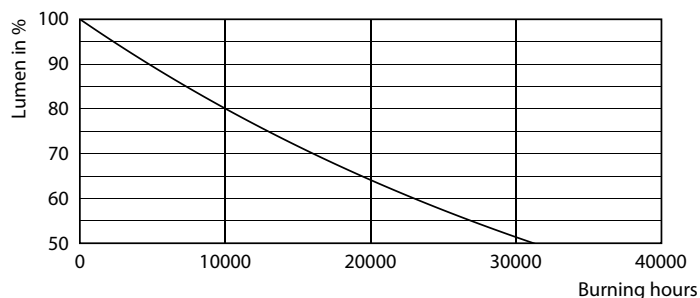

Fotometrické údaje

LEDbulb 6,5-60W E14 P45

Životnost

LEDbulb 6,5-60W E14 B35

LEDbulb 6,5-60W E14 B35