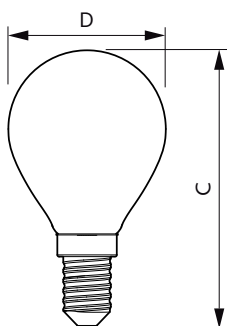

Svíčkové a lustrové světelné zdroje LED s klasickým vláknem

Mechanical and Housing

Úprava žárovky Mléčná

Approval and Application

Štítek energetické účinnosti (EEL) A++

Spotřeba energie kWh/1000 h 7 kWh

Product Data

Úplný kód výrobku 871869964928900

Objednávací název produktu Classic LEDLuster ND 6.5-60W P45 E14 827 FR

EAN/UPC – výrobek 8718699649289

Objednávací kód 64928900

Číslování – počet v balení 1

Číslování – balení v krabici 10

Materiál č. (12NC) 929002028702

Celková hmotnost (kus) 0,014 kg

Rozměrové výkresy

Candle P45 60W 806lm 2700K E14 NDFrosted

Product	D	C
Classic LEDLuster ND 6.5-60W P45 E14 827 FR	45 mm	80 mm