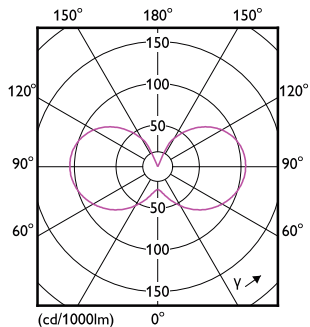

Svíčkové a lustrové světelné zdroje LED s klasickým vláknem

Fotometrické údaje

LEDbulb 6,5-60W E14 P45