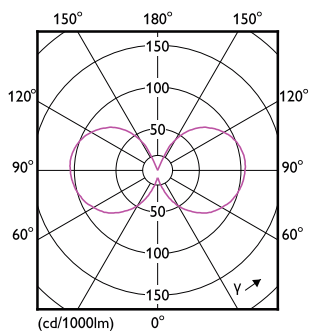

Fotometrické údaje

LEDbulb 6,5-60W E14 B35