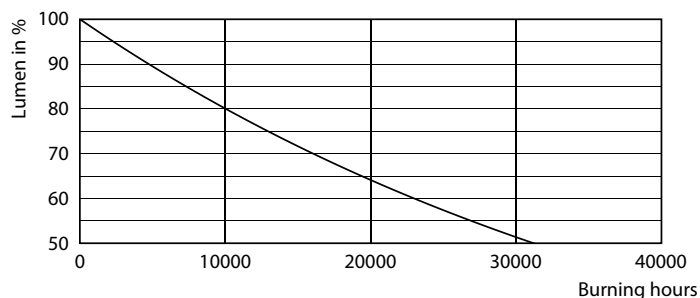

Svíčkové a lustrové světelné zdroje LED s klasickým vláknem

Fotometrické údaje

LEDluster E14 P45 827 CL

Životnost

LEDbulb 6,5-60W E14 B35