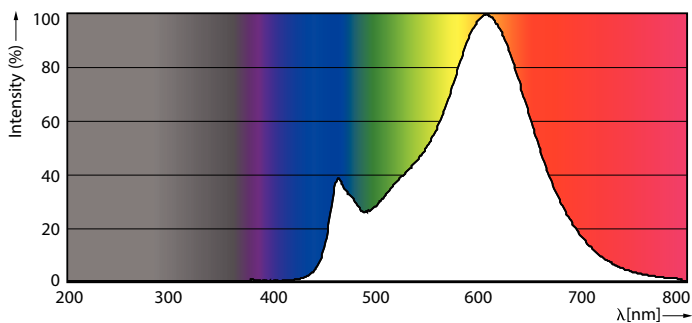

LEDbulb 6,5-60W E14 B35