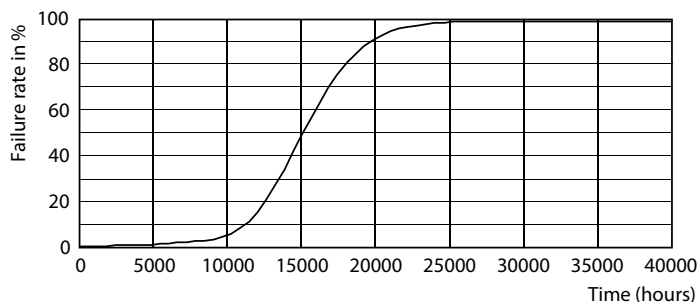

LEDbulb 6,5-60W E14 B35