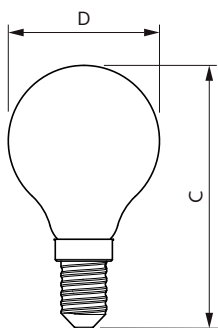

### Rozměrové výkresy

Candle P45 60W 806lm 2700K E14 ND Clear

Product	D	C
Classic LEDLuster ND 6.5-60W P45 E14 827 CL	45 mm	80 mm