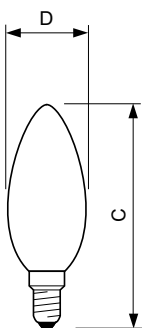

Svíčkové a lustrové světelné zdroje LED s klasickým vláknem

Mechanical and Housing	
Úprava žárovky	Mléčná
Approval and Application	
Štítek energetické účinnosti (EEL)	A++
Spotřeba energie kWh/1000 h	7 kWh
Product Data	
Úplný kód výrobku	871869964922700
Objednávací název produktu	Classic LEDCandle ND 6.5-60W B35 E14 827 FR

EAN/UPC – výrobek	8718699649227
Objednávací kód	64922700
Číslování – počet v balení	1
Číslování – balení v krabici	10
Materiál č. (12NC)	929002028202
Celková hmotnost (kus)	0,014 kg

Rozměrové výkresy

Candle B35 60W 806lm 2700K E14 NDFrosted

Product	D	C
Classic LEDCandle ND 6.5-60W B35 E14 827 FR	35 mm	97 mm