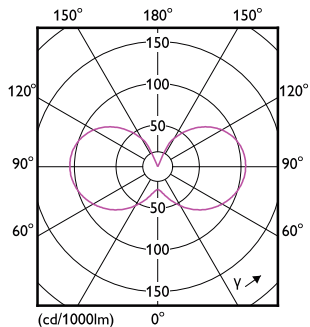

Product	D	C
Classic LEDCandle ND 6.5-60W B35 E14 827 FR	35 mm	97 mm

Fotometrické údaje

LEDcandle E14 B35 827 FR

LEDbulb 6,5-60W E14 B35

Svíčkové a lustrové světelné zdroje LED s klasickým vláknem

Fotometrické údaje