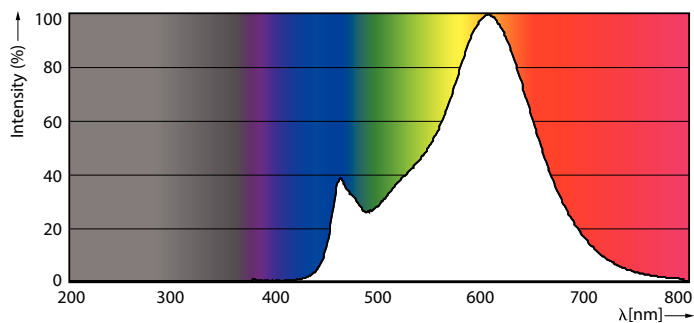

Svíčkové a lustrové světelné zdroje LED s klasickým vláknem

Mechanical and Housing	
Úprava žárovky	Mléčná
Approval and Application	
Štítek energetické účinnosti (EEL)	A++
Spotřeba energie kWh/1000 h	7 kWh
Product Data	
Úplný kód výrobku	871869964922700
Objednávací název produktu	Classic LEDCandle ND 6.5-60W B35 E14 827 FR

EAN/UPC – výrobek	8718699649227
Objednávací kód	64922700
Číslování – počet v balení	1
Číslování – balení v krabici	10
Materiál č. (12NC)	929002028202
Celková hmotnost (kus)	0,014 kg

Rozměrové výkresy

Product	D	C
Classic LEDCandle ND 6.5-60W B35 E14 827 FR	35 mm	97 mm

Fotometrické údaje

LEDcandle E14 B35 827 FR

LEDbulb 6,5-60W E14 B35