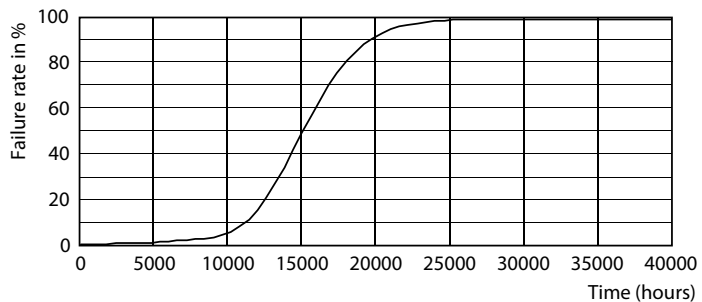

CorePro LEDbulb

Životnost

LEDBulb CorePro E27 A60

LEDBulb CorePro E27 A60