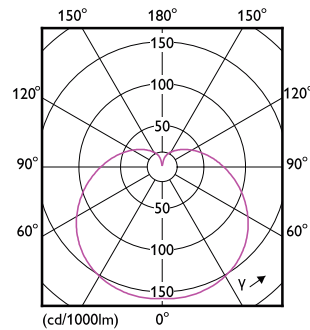

Rozměrové výkresy

Bulb A60S+ 230V 8.5-60W 806lm 2700K E27

Product	D	C
CorePro LEDbulb D 8.5-60W A60 E27 927	60 mm	110 mm

Fotometrické údaje

LED Bulb CorePro E27 A60 8,5W

LED Bulb CorePro E27 A60 8,5W

LED Bulb CorePro E27 A60 8,5W