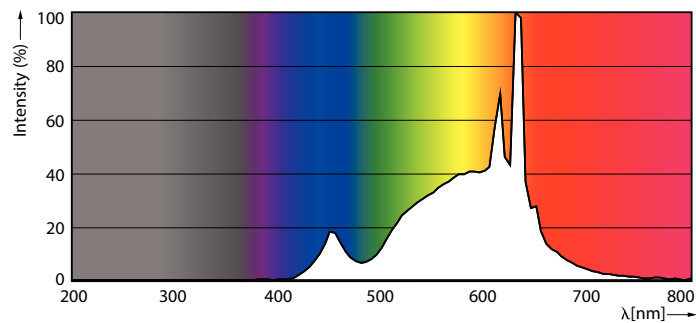

Rozměrové výkresy

Bulb A60S+ 230V 8.5-60W 806lm 2700K E27

Product	D	C
CorePro LEDbulb D 8.5-60W A60 E27 927	60 mm	110 mm

Fotometrické údaje

LED Bulb CorePro E27 A60 8,5W

LED Bulb CorePro E27 A60 8,5W

LED Bulb CorePro E27 A60 8,5W