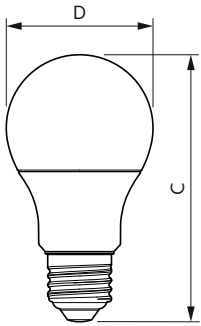

Údaje o produktu

General Information			
Patice	E27 [E27]	Proud zdroje (jmen.)	45 mA
Jmenovitá životnost (jmen.)	15000 h	Ekvivalentní příkon	60 W
Cyklus přepínání	50 000x	Doba spuštění (jmen.)	0,5 s
Technický typ	8.5-60W	Doba zahřátí na 60 % světla (jmen.)	0.5 s
		Účinnost (jmen.)	0.9
		Napětí (jmen.)	220-240 V
Light Technical		Temperature	
Kód barvy	927	Maximální teplota (jmen.)	85 °C
Vyzařovací úhel (jmen.)	150 °		
Světelný tok (jmen.)	806 lm	Controls and Dimming	
Světelný tok (jmen.) (nom.)	806 lm	Regulovatelné	Ano
Barevné konstrukce	Teplá bílá (WW)		
Korelační teplota chromatičnosti (jmen.)	2700 K	Mechanical and Housing	
Měrný výkon (jmen.) (nom.)	94,00 lm/W	Úprava žárovky	Mléčná
Konzistence barev	<6		
Index barevného podání (jmen.)	90	Approval and Application	
Světelný tok na konci jmenovité životnosti (jmen.)	70 %	Štítek energetické účinnosti (EEL)	A+
		Spotřeba energie kWh/1000 h	9 kWh
Operating and Electrical		Product Data	
Vstupní frekvence	50 až 60 Hz	Úplný kód výrobku	871869966064200
Power (Rated) (Nom)	8.5 W		

Rozměrové výkresy

Bulb A60S+ 230V 8.5-60W 806lm 2700K E27

Product	D	C
CorePro LEDbulb D 8.5-60W A60 E27 927	60 mm	110 mm

Fotometrické údaje

LED Bulb CorePro E27 A60 8,5W

LED Bulb CorePro E27 A60 8,5W

LED Bulb CorePro E27 A60 8,5W