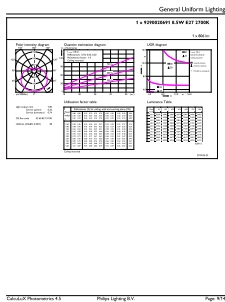

Rozměrové výkresy

Bulb A60S+ 230V 8.5-60W 806lm 2700K E27

Product	D	C
CorePro LEDbulb D 8.5-60W A60 E27 927	60 mm	110 mm

Fotometrické údaje

LED Bulb CorePro E27 A60 8,5W

LED Bulb CorePro E27 A60 8,5W

LED Bulb CorePro E27 A60 8,5W