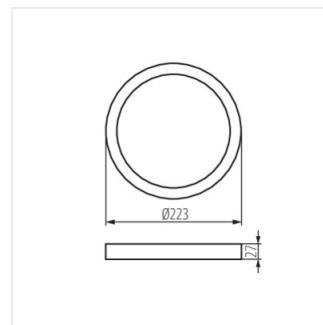

### Příslušenství ke stropnímu svítidlu downlight

SP FRAME N 6W-R

SP FRAME N 12W-R

SP FRAME N 18W-S

SP FRAME N 18W-R