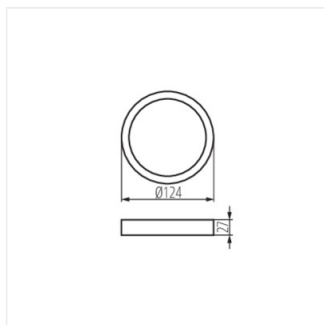

SP FRAME N

Příslušenství ke stropnímu svítidlu downlight

SP FRAME N 6W-R