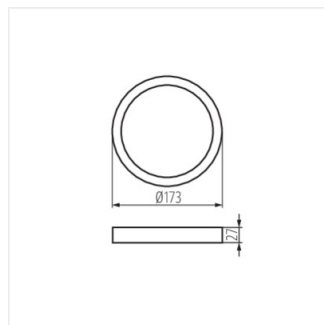

SP FRAME N 12W-R