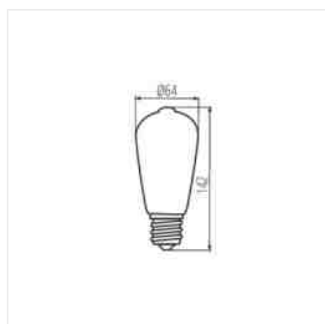

XLED ST64-7W

XLED ST64-7W