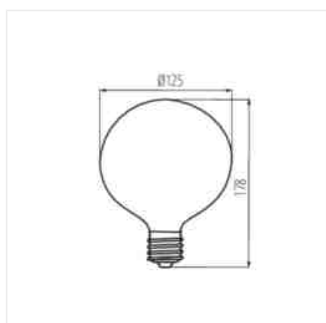

XLED G125 7W