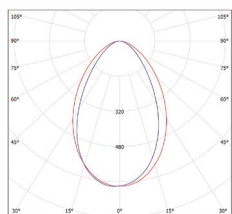

RoHS

NEUTRAL
WHITE

GXPS071

GXPS068

GXPS071

GXPS068

LED 12W ▶ 35W
LED 16W ▶ 60W

- SVÍTIDLO LED SMD
- těleso svítidla: hliník
- difuzor svítidla: polykarbonát (PC)