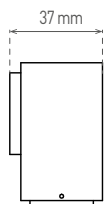

RoHS

NEUTRAL
WHITE

GXPS071

GXPS068

GXPS071

GXPS068

LED 12W ▶ 35W
LED 16W ▶ 60W

- SVÍTIDLO LED SMD
- těleso svítidla: hliník
- difuzor svítidla: polykarbonát (PC)