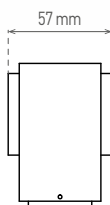

RoHS

NEUTRAL
WHITE

GXPS071

GXPS068

GXPS071

GXPS068

LED 12W ▶ 35W
LED 16W ▶ 60W

- SVÍTIDLO LED SMD
- těleso svítidla: hliník
- difuzor svítidla: polykarbonát (PC)