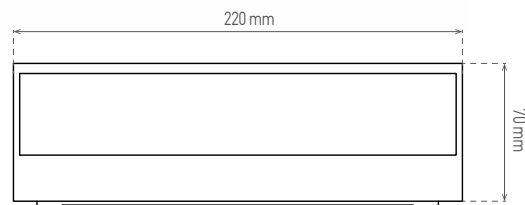

RoHS

NEUTRAL
WHITE

GXPS071

GXPS068

GXPS071

GXPS068

LED 12W ▶ 35W
LED 16W ▶ 60W

- SVÍTIDLO LED SMD
- těleso svítidla: hliník
- difuzor svítidla: polykarbonát (PC)