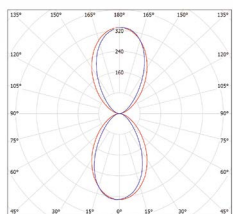

RoHS

NEUTRAL
WHITE

GXPS071

GXPS068

GXPS071

GXPS068

LED 12W ▶ 35W
LED 16W ▶ 60W

- SVÍTIDLO LED SMD
- těleso svítidla: hliník
- difuzor svítidla: polykarbonát (PC)