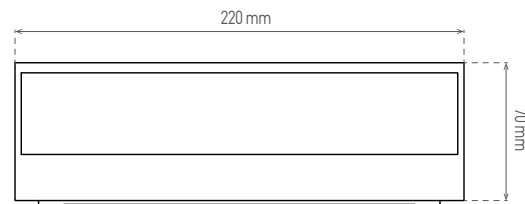

RoHS

NEUTRAL
WHITE

GXPS071

GXPS068

GXPS071

GXPS068

LED 12W ▶ 35W
LED 16W ▶ 60W

- SVÍTIDLO LED SMD
- těleso svítidla: hliník
- difuzor svítidla: polykarbonát (PC)