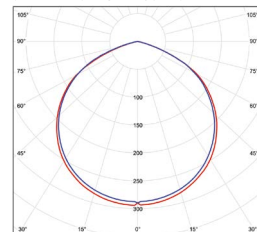

220-240V-
50/60Hz

IP₆₅

-20+45°C

110°

50 000

ON/OFF
25 000

Pf (λ)
>0,9

NEUTRAL
WHITE

LED 30W
LED 50W

- REFLEKTOR LED SMD
- těleso svítidla: hliníkový odlitek s práškovým nástřikem
- difuzor: tvrzené sklo
- plochý, kompaktní design
- vysoká světelná účinnost
- prachotěsný a voděodolný
- pětiletá záruka

GXPR094
GAMA PROFI SMD 30W GRAY