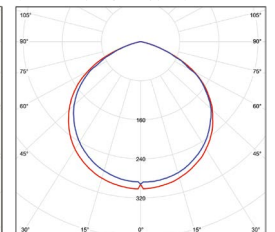

GXPR095
GAMA PROFI SMD 50W GRAY

							T_c CCT	R_a CRI	$\leftarrow a \rightarrow$ [mm]	$\leftarrow b \rightarrow$ [mm]	$\leftarrow c \rightarrow$ [mm]			DKC
GAMA PROFI SMD 30W GRAY	GXPR094	8592660125381	30	3000	neutrální bílá	4000K	> 80	200	150	40	1,15	1/20	1 023 Kč	
GAMA PROFI SMD 50W GRAY	GXPR095	8592660125398	50	5000	neutrální bílá	4000K	> 80	242	206	45	1,95	1/10	1 428 Kč