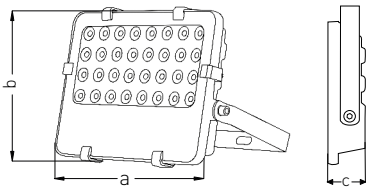

220-240V-
50/60Hz

IP₆₅

-20+45°C

110°

50 000

ON/OFF
25 000

Pf (λ)
>0,9

NEUTRAL
WHITE

LED 30W
LED 50W

- REFLEKTOR LED SMD
- těleso svítidla: hliníkový odlitek s práškovým nástřikem
- difuzor: tvrzené sklo
- plochý, kompaktní design
- vysoká světelná účinnost
- prachotěsný a voděodolný
- pětiletá záruka