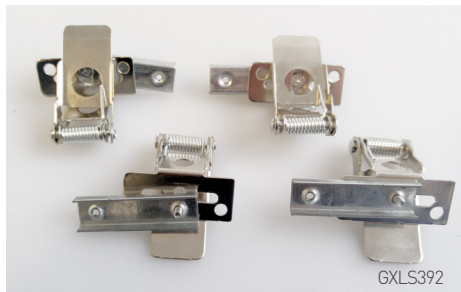

LED VIRGO - ACCESSORIES

• MONTÁŽNÍ PŘÍSLUŠENSTVÍ K LED VIRGO

				DKC
ROPES VIRGO (4pcs)	GXLS087	8592660110387	Nastavitelná ocelová lana (4 ks) pro montáž do svítidel: GXLS250, GXLS255	218 Kč
ROPES VIRGO II (6pcs)	GXLS100	8592660112404	Nastavitelná ocelová lana (6 ks) pro montáž do svítidel: GXLS098, GXLS099	288 Kč
ROPES VIRGO PROFI	GXLS391	8592660118123	Nastavitelná větvená ocelová lanka (2ks) pro montáž do svítidel: GXPR002, GXPR004, GXPR022, GXPR024, GXPR042, GXPR044, GXPR062, GXPR063, GXDS068, GXDS069, GXDS071, GXDS072, GXDS073, GXDS074, GXDS075, GXDS077, GXDS078, GXDS079, GXLS250, GXLS255	284 Kč
FR-DAISY VIRGO II WF	GXLS171	8592660118567	Bílý rám pro přisazenou montáž svítidla: GXDS078, GXDS079	656 Kč
FR-LED VIRGO WF	GXLS390	8592660118116	Bílý rám pro přisazenou montáž svítidla: GXPR002, GXPR004, GXPR022, GXPR024, GXPR062, GXPR063, GXDS068, GXDS069, GXDS071, GXDS072, GXDS073, GXDS074, GXDS075, GXDS077	482 Kč
MAGNETIC SET VIRGO (4pcs)	GXLS194	8592660114279	Magn. montážní úchyty pro přisazenou montáž k sádkartonu, svítidla: GXDS068, GXDS069, GXDS071, GXDS072, GXDS073, GXDS074, GXDS075, GXDS077, GXDS078, GXDS079, GXLS250, GXLS255	429 Kč
FR-VIRGO CLICK 600x600 WF	GXLS195	8592660121369	Hliníkový bílý skládací rám pro přisazenou montáž svítidel: GXDS068, GXDS069, GXDS071, GXDS072, GXDS073, GXDS074, GXDS075, GXDS077	482 Kč
FR-VIRGO CLICK 1200x300 WF	GXLS196	8592660121376	Hliníkový bílý skládací rám pro přisazenou montáž svítidla: GXDS078, GXDS079	656 Kč
FR-VIRGO CLICK 1200x300	GXLS197	8592660123554	Hliníkový rám pro přisazenou montáž svítidla: GXLS098, GXLS099	656 Kč
FR-VIRGO CLICK 600x600	GXLS198	8592660123561	Hliníkový rám pro přisazenou montáž svítidla: GXLS250, GXLS255	482 Kč
CLIPS VIRGO PROFI	GXLS392	8592660118130	Nerezové klípy (4ks) pro montáž svítidel do sádkartonu: GXPR002, GXPR004, GXPR022, GXPR024, GXPR042, GXPR044, GXPR062, GXPR063, GXDS068, GXDS069, GXDS071, GXDS072, GXDS073, GXDS074, GXDS075, GXDS077, GXDS078, GXDS079, GXDS136, GXDS148	174 Kč
FR-LED VIRGO MINI	GXLS189	8592660119595	Bílý rám pro přisazenou montáž svítidla: GXPR042, GXPR044	372 Kč