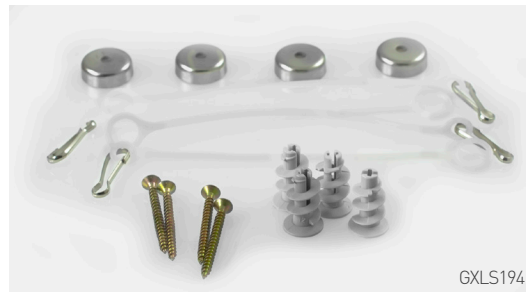

LED VIRGO - ACCESSORIES

• MONTÁŽNÍ PŘÍSLUŠENSTVÍ K LED VIRGO

				DKC
ROPES VIRGO (4pcs)	GXLS087	8592660110387	Nastavitelná ocelová lana (4 ks) pro montáž do svítidel: GXLS250, GXLS255	218 Kč
ROPES VIRGO II (6pcs)	GXLS100	8592660112404	Nastavitelná ocelová lana (6 ks) pro montáž do svítidel: GXLS098, GXLS099	288 Kč
ROPES VIRGO PROFI	GXLS391	8592660118123	Nastavitelná větvená ocelová lanka (2ks) pro montáž do svítidel: GXPR002, GXPR004, GXPR022, GXPR024, GXPR042, GXPR044, GXPR062, GXPR063, GXDS068, GXDS069, GXDS071, GXDS072, GXDS073, GXDS074, GXDS075, GXDS077, GXDS078, GXDS079, GXLS250, GXLS255	284 Kč
FR-DAISY VIRGO II WF	GXLS171	8592660118567	Bílý rám pro přisazenou montáž svítidla: GXDS078, GXDS079	656 Kč
FR-LED VIRGO WF	GXLS390	8592660118116	Bílý rám pro přisazenou montáž svítidla: GXPR002, GXPR004, GXPR022, GXPR024, GXPR062, GXPR063, GXDS068, GXDS069, GXDS071, GXDS072, GXDS073, GXDS074, GXDS075, GXDS077	482 Kč
MAGNETIC SET VIRGO (4pcs)	GXLS194	8592660114279	Magn. montážní úchyty pro přisazenou montáž k sádkartonu, svítidla: GXDS068, GXDS069, GXDS071, GXDS072, GXDS073, GXDS074, GXDS075, GXDS077, GXDS078, GXDS079, GXLS250, GXLS255	429 Kč
FR-VIRGO CLICK 600x600 WF	GXLS195	8592660121369	Hliníkový bílý skládací rám pro přisazenou montáž svítidel: GXDS068, GXDS069, GXDS071, GXDS072, GXDS073, GXDS074, GXDS075, GXDS077	482 Kč
FR-VIRGO CLICK 1200x300 WF	GXLS196	8592660121376	Hliníkový bílý skládací rám pro přisazenou montáž svítidla: GXDS078, GXDS079	656 Kč
FR-VIRGO CLICK 1200x300	GXLS197	8592660123554	Hliníkový rám pro přisazenou montáž svítidla: GXLS098, GXLS099	656 Kč
FR-VIRGO CLICK 600x600	GXLS198	8592660123561	Hliníkový rám pro přisazenou montáž svítidla: GXLS250, GXLS255	482 Kč
CLIPS VIRGO PROFI	GXLS392	8592660118130	Nerezové klípy (4ks) pro montáž svítidel do sádkartonu: GXPR002, GXPR004, GXPR022, GXPR024, GXPR042, GXPR044, GXPR062, GXPR063, GXDS068, GXDS069, GXDS071, GXDS072, GXDS073, GXDS074, GXDS075, GXDS077, GXDS078, GXDS079, GXDS136, GXDS148	174 Kč
FR-LED VIRGO MINI	GXLS189	8592660119595	Bílý rám pro přisazenou montáž svítidla: GXPR042, GXPR044	372 Kč