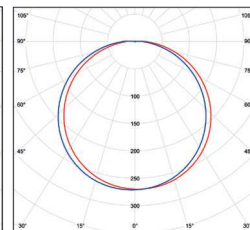

220-240V-50/60Hz

44/20

-20+40°C

150°

30 000

NEUTRAL WHITE

WARM WHITE

ZETA-S IP44 9W

ZETA-S IP44 18W

ZETA-S IP44 24W

ZETA-S IP44 36W

						T_c CCT	R_a CRI	$\leftarrow a \rightarrow$ [mm]	$\leftarrow b \rightarrow$ [mm]			DKC
ZETA-S IP44 9W NW	GXDW326	8592660125237	9	900	neutrální bílá	4000K	>80	91	75	80	1/60	240 Kč
ZETA-S IP44 9W WW	GXDW327	8592660125244	9	900	teplá bílá	3000K	>80	91	75	80	1/60	240 Kč
ZETA-S IP44 18W NW	GXDW328	8592660125251	18	1800	neutrální bílá	4000K	>80	122	109	135	1/40	394 Kč
ZETA-S IP44 18W WW	GXDW329	8592660125268	18	1800	teplá bílá	3000K	>80	122	109	135	1/40	394 Kč
ZETA-S IP44 24W NW	GXDW330	8592660125275	24	2400	neutrální bílá	4000K	>80	173	157	290	1/30	532 Kč
ZETA-S IP44 24W WW	GXDW331	8592660125282	24	2400	teplá bílá	3000K	>80	173	157	290	1/30	532 Kč
ZETA-S IP44 36W NW	GXDW332	8592660125299	36	3600	neutrální bílá	4000K	>80	226	210	500	1/20	781 Kč
ZETA-S IP44 36W WW	GXDW333	8592660125305	36	3600	teplá bílá	3000K	>80	226	210	500	1/20	781 Kč