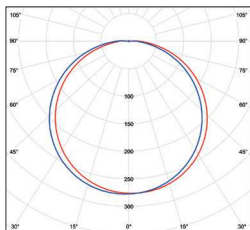

220-240V-50/60Hz

44/20

-20+40°C

150°

30 000

NEUTRAL WHITE

WARM WHITE

ZETA-S IP44 9W

ZETA-S IP44 18W

ZETA-S IP44 24W

ZETA-S IP44 36W

						T_c CCT	R_a CRI	$\leftarrow a \rightarrow$ [mm]	$\leftarrow b \rightarrow$ [mm]			DKC
ZETA-S IP44 9W NW	GXDW326	8592660125237	9	900	neutrální bílá	4000K	>80	91	75	80	1/60	240 Kč
ZETA-S IP44 9W WW	GXDW327	8592660125244	9	900	teplá bílá	3000K	>80	91	75	80	1/60	240 Kč
ZETA-S IP44 18W NW	GXDW328	8592660125251	18	1800	neutrální bílá	4000K	>80	122	109	135	1/40	394 Kč
ZETA-S IP44 18W WW	GXDW329	8592660125268	18	1800	teplá bílá	3000K	>80	122	109	135	1/40	394 Kč
ZETA-S IP44 24W NW	GXDW330	8592660125275	24	2400	neutrální bílá	4000K	>80	173	157	290	1/30	532 Kč
ZETA-S IP44 24W WW	GXDW331	8592660125282	24	2400	teplá bílá	3000K	>80	173	157	290	1/30	532 Kč
ZETA-S IP44 36W NW	GXDW332	8592660125299	36	3600	neutrální bílá	4000K	>80	226	210	500	1/20	781 Kč
ZETA-S IP44 36W WW	GXDW333	8592660125305	36	3600	teplá bílá	3000K	>80	226	210	500	1/20	781 Kč