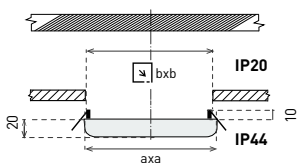

LED SVÍTIDLA PRO DOMÁCNOST

ZETA-SQUARE IP44

ZETA-S IP44 36W

ZETA-S IP44 24W

ZETA-S IP44 9W

ZETA-S IP44 18W

- LED 9W ► 70W
- LED 18W ► 130W
- LED 24W ► 180W
- LED 36W ► 270W

- SVÍTIDLO LED SMD
- těleso svítidla: hliník
- difuzor: akrylonitril-butadien-styren
- energeticky efektivní svítidlo typu DOWNLIGHT
- interiérové svítidlo
- vhodné pro osvětlení umývárna a koupelen
- součástí CCD napájecí zdroj

ZETA-S IP44 18W

ZETA-S IP44 24W

ZETA-S IP44 36W

						T_c CCT	R_a CRI	$\leftarrow a \rightarrow$ [mm]	$\leftarrow b \rightarrow$ [mm]			DKC
ZETA-S IP44 9W NW	GXDW326	8592660125237	9	900	neutrální bílá	4000K	>80	91	75	80	1/60	240 Kč
ZETA-S IP44 9W WW	GXDW327	8592660125244	9	900	teplá bílá	3000K	>80	91	75	80	1/60	240 Kč
ZETA-S IP44 18W NW	GXDW328	8592660125251	18	1800	neutrální bílá	4000K	>80	122	109	135	1/40	394 Kč
ZETA-S IP44 18W WW	GXDW329	8592660125268	18	1800	teplá bílá	3000K	>80	122	109	135	1/40	394 Kč
ZETA-S IP44 24W NW	GXDW330	8592660125275	24	2400	neutrální bílá	4000K	>80	173	157	290	1/30	532 Kč
ZETA-S IP44 24W WW	GXDW331	8592660125282	24	2400	teplá bílá	3000K	>80	173	157	290	1/30	532 Kč
ZETA-S IP44 36W NW	GXDW332	8592660125299	36	3600	neutrální bílá	4000K	>80	226	210	500	1/20	781 Kč
ZETA-S IP44 36W WW	GXDW333	8592660125305	36	3600	teplá bílá	3000K	>80	226	210	500	1/20	781 Kč