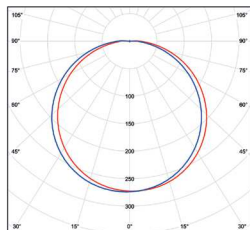

220-240V-50/60Hz

44/20

-20+40°C

150°

30 000

NEUTRAL WHITE

WARM WHITE

ZETA-S IP44 9W

ZETA-S IP44 18W

ZETA-S IP44 24W

ZETA-S IP44 36W

						T_c CCT	R_a CRI	$\leftarrow a \rightarrow$ [mm]	$\leftarrow b \rightarrow$ [mm]			DKC
ZETA-S IP44 9W NW	GXDW326	8592660125237	9	900	neutrální bílá	4000K	>80	91	75	80	1/60	240 Kč
ZETA-S IP44 9W WW	GXDW327	8592660125244	9	900	teplá bílá	3000K	>80	91	75	80	1/60	240 Kč
ZETA-S IP44 18W NW	GXDW328	8592660125251	18	1800	neutrální bílá	4000K	>80	122	109	135	1/40	394 Kč
ZETA-S IP44 18W WW	GXDW329	8592660125268	18	1800	teplá bílá	3000K	>80	122	109	135	1/40	394 Kč
ZETA-S IP44 24W NW	GXDW330	8592660125275	24	2400	neutrální bílá	4000K	>80	173	157	290	1/30	532 Kč
ZETA-S IP44 24W WW	GXDW331	8592660125282	24	2400	teplá bílá	3000K	>80	173	157	290	1/30	532 Kč
ZETA-S IP44 36W NW	GXDW332	8592660125299	36	3600	neutrální bílá	4000K	>80	226	210	500	1/20	781 Kč
ZETA-S IP44 36W WW	GXDW333	8592660125305	36	3600	teplá bílá	3000K	>80	226	210	500	1/20	781 Kč