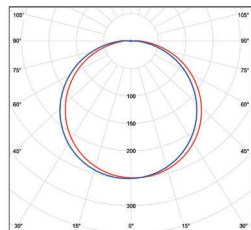

220-240V-50/60Hz

44/20

-20+40°C

150°

30 000

NEUTRAL WHITE

WARM WHITE

ZETA-S IP44 9W

ZETA-S IP44 18W

ZETA-S IP44 24W

ZETA-S IP44 36W

						T_c CCT	R_a CRI	$\leftarrow a \rightarrow$ [mm]	$\leftarrow b \rightarrow$ [mm]			DKC
ZETA-S IP44 9W NW	GXDW326	8592660125237	9	900	neutrální bílá	4000K	>80	91	75	80	1/60	240 Kč
ZETA-S IP44 9W WW	GXDW327	8592660125244	9	900	teplá bílá	3000K	>80	91	75	80	1/60	240 Kč
ZETA-S IP44 18W NW	GXDW328	8592660125251	18	1800	neutrální bílá	4000K	>80	122	109	135	1/40	394 Kč
ZETA-S IP44 18W WW	GXDW329	8592660125268	18	1800	teplá bílá	3000K	>80	122	109	135	1/40	394 Kč
ZETA-S IP44 24W NW	GXDW330	8592660125275	24	2400	neutrální bílá	4000K	>80	173	157	290	1/30	532 Kč
ZETA-S IP44 24W WW	GXDW331	8592660125282	24	2400	teplá bílá	3000K	>80	173	157	290	1/30	532 Kč
ZETA-S IP44 36W NW	GXDW332	8592660125299	36	3600	neutrální bílá	4000K	>80	226	210	500	1/20	781 Kč
ZETA-S IP44 36W WW	GXDW333	8592660125305	36	3600	teplá bílá	3000K	>80	226	210	500	1/20	781 Kč