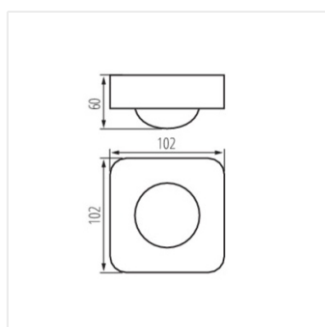

26821 SENZO

Pohybové čidlo PIR
Pohybový snímač PIR

SENZO **26821** bílá / biela prisazené / prisadené

- Materiál: plast / Materiál: plast

SENZO

26821 SENZO

Pohybové čidlo PIR
Pohybový snímač PIR