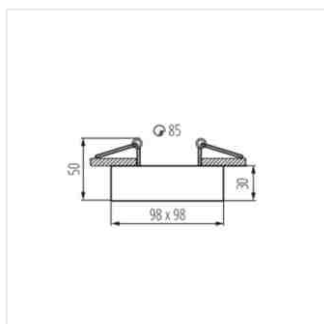

MINI GORD

Ozdobný prsten-komponent svítidla
Ozdobný prsteň-komponent sietidla

[V] 12 AC; 12 DC; 220-240 AC	[mm] 85	[W] max 35	MR16/PAR16		Gx5,3/GU10	
IP 20	 0,5m		 5+25		 30	

28780	MINI GORD DLP-50-W	bílá / biela
28781	MINI GORD DLP-50-B	černá / čierna

- Těleso svítidla: hliníková slitina, ocel / Teleso sietidla: hliníková zliatina, ocel

MINI GORD

Ozdobný prsten-komponent svítidla
Ozdobný prsteň-komponent svietidla

MINI GORD DLP-50-W

MINI GORD DLP-50-B

MINI GORD DLP-50