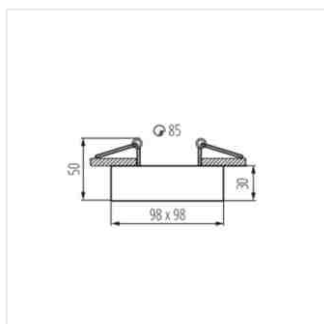

MINI GORD DLP-50