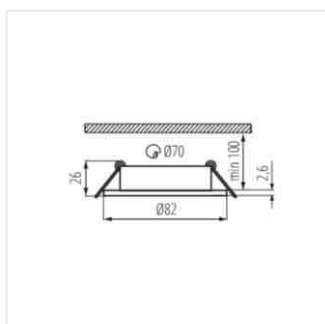

DALLA CT-DT050