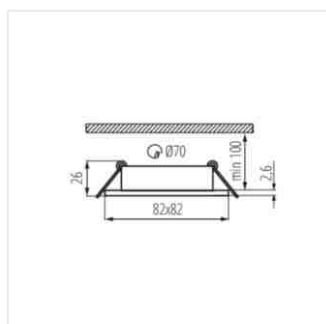

DALLA CT-DTL50