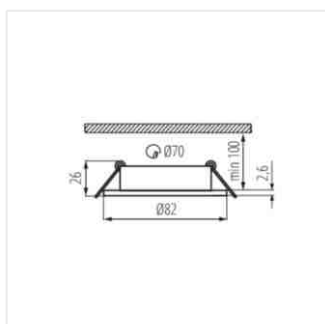

DALLA

Vestavné bodové svítidlo
Vstavané bodové svietidlo

12 AC; 12 DC	max 50	MR-16		Gx5,3	IP 20
0,5m		5÷25		30	

DALLA CT-DTO50-W	22430	max 50	bílá / biela
DALLA CT-DTL50-W	22431	max 50	bílá / biela
DALLA CT-DTO50-B	22432	max 50	černá / čierna
DALLA CT-DTL50-B	22433	max 50	černá / čierna

- Materiál: hliníková slitina / Materiál: hliníková zliatina

DALLA

Vestavné bodové svítidlo
Vstavané bodové svietidlo

DALLA CT-DT050-W

DALLA CT-DTL50-W

DALLA CT-DT050-B

DALLA CT-DTL50-B

DALLA CT-DT050