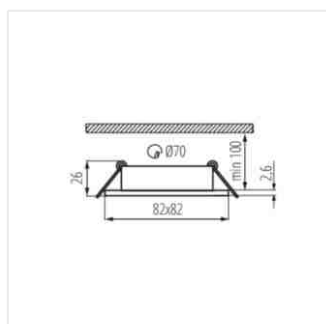

DALLA

Vestavné bodové svítidlo
Vstavané bodové svietidlo

12 AC; 12 DC	max 50	MR-16		Gx5,3	IP 20
0,5m		5÷25		30	

DALLA CT-DTO50-W	22430	max 50	bílá / biela
DALLA CT-DTL50-W	22431	max 50	bílá / biela
DALLA CT-DTO50-B	22432	max 50	černá / čierna
DALLA CT-DTL50-B	22433	max 50	černá / čierna

- Materiál: hliníková slitina / Materiál: hliníková zliatina

DALLA

Vestavné bodové svítidlo
Vstavané bodové svietidlo

DALLA CT-DT050-W

DALLA CT-DTL50-W

DALLA CT-DT050-B

DALLA CT-DTL50-B

DALLA CT-DT050