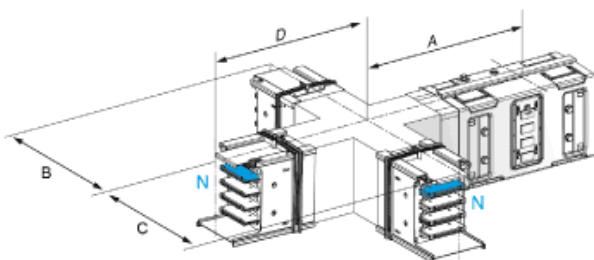

Contractual warranty

Záruční lhůta	18 měsíců