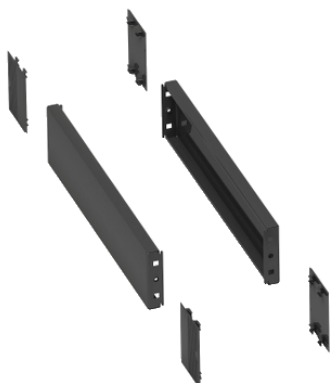

NSYSPS4100SD

2 boční panely pro sokl. 400x100mm. ocel. plech.
RAL 7022. IP 30. IK 10.

Hlavní parametry

Řada	Spacial
Příslušenství / náhradní díly	Příslušenství pro rozvodnici
Typ produktu nebo součásti	Boční panely pro podstavec
Použití zařízení	Víceúčelové
Pro jmenovité rozměry skříně	
Sestava zařízení	2 boční panel 4 kryt rohu Upevňovací prvky
Kompatibilní řada	Spacial CRN Spacial S3D Spacial SD
Montážní držák	Přední podstavec

Doplňěk

Upevnění	Šrouby
Barva	Šedá RAL 7022
Povrchová úprava	Práškový epoxidový polyester
Výška	100 mm
Šířka	Jmenovitý : 400 mm
Hloubka	400 mm

Životní prostředí

stupeň krytí IP	IP30 kompletní podstavec
stupeň ochrany IK	IK10 odolnost proti vnějším mechanickým nárazům