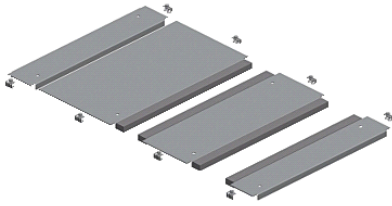

NSYEC6122

Spacial SF 2 vst. kabel. dno - upevnění sponami -
600x1200 mm

Hlavní parametry

Řada	Spacial
Typ produktu nebo součásti	Deska s kabelovou průchodkou
Příslušenství / náhradní díly	Příslušenství uspořádání kabeláže
Kompatibilní řada	Spacial SF
Montážní poloha	Dolní část skříně
Typ kabelové průchodky	Standardní
Kabelová průchodka	2 vstupy
Sestava zařízení	Upevňovací prvky Samozhášecí polyuretanové lepicí těsnění s průřezem 15 x 25 mm 1 deska
Počet kusů na sadu	Sada 1
Materiál	Pozinkovaná ocel

Doplňek

Výška	24 mm
Šířka	Jmenovitý : 600 mm Užitečný : 416 mm Real : 444 mm
Hloubka	Nominal : 1200 mm
Tloušťka profilu	1,5 mm

Životní prostředí

Nabídka udržitelnosti

udržitelný stav nabídky	Výrobek není Green Premium
RoHS	Compliant - since 0940 - Schneider Electric declaration of conformity
REACH	Odkaz neobsahuje SVHC nad mezní hodnotou