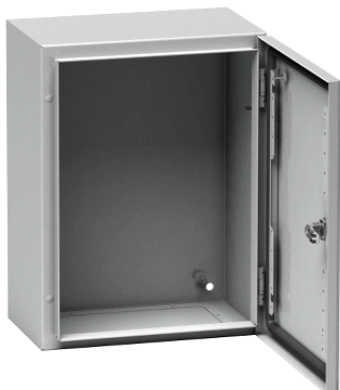

NSYS3D8630

Spacial S3D plné dveře bez mont. panelu
V800xŠ600xH300.IP66 IK10 RAL7035.

Hlavní parametry

Řada	Spacial
Označení výrobku	Spacial S3D
Použití zařízení	Víceúčelové
Typ produktu nebo součásti	Kompaktní rozvodnice
Jmenovitá výška rozvaděče	800 mm
Jmenovitá šířka rozvaděče	600 mm
Jmenovitá hloubka rozvaděče	300 mm
Typ dveří	Plné
Popis montážní desky	Bez montážního panelu
Typ krycí desky	Standardní
Typ instalačního příslušenství	Nástěnná montáž
Sestava zařízení	Zámek 1 Dveře 1 Tělo 1 Deska s kabelovou průchodkou 1

Doplňěk

Zvláštní provedení	Čelní korýtková lišta s dvojitou tloušťkou Jedno tělo (jeden díl)
Počet dveří	1 čelní
Otevírání dveří	Oboustranné 120 °
Typ zámku	3 bodová uzamykací, 3 mm "motýlek"
Dostupnost pro provoz	Přední
Odnímatelné díly	Dveře závěsy Deska s kabelovou průchodkou šrouby
Materiál	Ocel
Povrchová úprava	Práškový epoxidový polyester
Barva	Šedá RAL 7035
Standardy	IEC 62208
Certifikace výrobku	BV CUL DNV GL LR UL
Hmotnost přístroje	25 kg