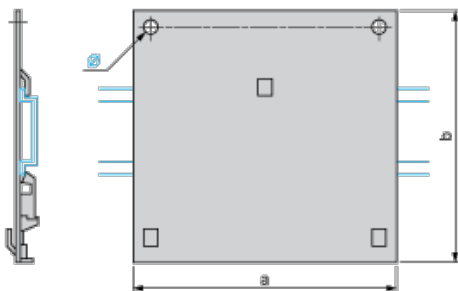

Doplňěk

Příslušenství / samostatné díly	Transformátor : ABL6TS , jmenovitý výkon: 100 VA Transformátor : ABT7ESM , jmenovitý výkon: 100 VA
Montáž výrobku	35 mm symetrická DIN lišta
Výška	84 mm
Šířka	78 mm
Hmotnost přístroje	0,065 kg

Životní prostředí

Contractual warranty

Záruční lhůta	18 měsíců
---------------	-----------

Dimensions

Dimensions in mm

a	b	Ø
84	78	4

Dimensions in in.

a	b	Ø
3.31	3.07	0.16