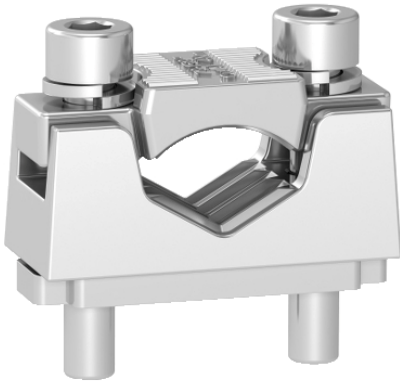

LV480822

ISFT250 - svorka pro neupravené Cu/Al kabely (6 x 150mm²) (obsahuje 3ks)

Hlavní parametry

Řada	Fupact
Typ produktu nebo součásti	Pressure plate
Příslušenství / náhradní díly	Příslušenství pro připojení
Kompatibilní řada	Fupact ISFT - ISFT250
Popis pólů	3P
Počet kusů na sadu	Sada 3

Doplňěk

Materiál vodiče	Hliník Měď
Připojení - svorky	Cable connectors 70...150 mm ²

Životní prostředí

Nabídka udržitelnosti

udržitelný stav nabídky	Výrobek není Green Premium
RoHS	Compliant - since 1714 - Schneider Electric declaration of conformity
REACH	Odkaz neobsahuje SVHC nad mezní hodnotou