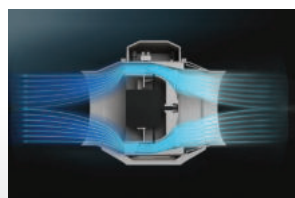

## Průmyslové axiální ventilátory

Potrubi axiální plastový ventilátor Vents TT PRO je určen k odsávání nebo přívodu vzduchu v bytových a nebytových prostorách jako jsou koupelny, kuchyně, restaurace, obchody, kanceláře a podobně. Vzhledem ke svým technickým parametrům lze ventilátor připojit k delšímu vzduchotechnickému potrubí s vyšší tlakovou ztrátou. Díky kvalitnímu plastovému materiálu jsou ventilátory tiché a ideální na provoz v prostorách s vyšší vlhkostí. Speciálně navržená konstrukce ventilátoru umožňuje jeho jednoduchou montáž a čištění. Ventilátor má motor se dvěma vinutími, což umožňuje přepínání mezi dvěma rychlostmi. Ventilátor s označením „T“ má zabudovaný časovač (T-Timer).