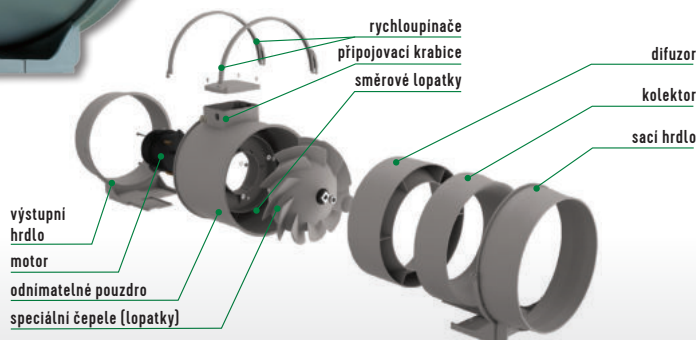

# PRŮMYSLOVÉ VENTILÁTORY - POTRUBNÍ

Pro středně velké prostory - restaurace, sklady, garáže a podobně

**eleman**

**TT PRO 100**

## Průmyslové axiální ventilátory

Potrubi axiální plastový ventilátor Vents TT PRO je určen k odsávání nebo přívodu vzduchu v bytových a nebytových prostorách jako jsou koupelny, kuchyně, restaurace, obchody, kanceláře a podobně. Vzhledem ke svým technickým parametrům lze ventilátor připojit k delšímu vzduchotechnickému potrubí s vyšší tlakovou ztrátou. Díky kvalitnímu plastovému materiálu jsou ventilátory tiché a ideální na provoz v prostorách s vyšší vlhkostí. Speciálně navržená konstrukce ventilátoru umožňuje jeho jednoduchou montáž a čištění. Ventilátor má motor se dvěma vinutími, což umožňuje přepínání mezi dvěma rychlostmi. Ventilátor s označením „T“ má zabudovaný časovač (T-Timer).