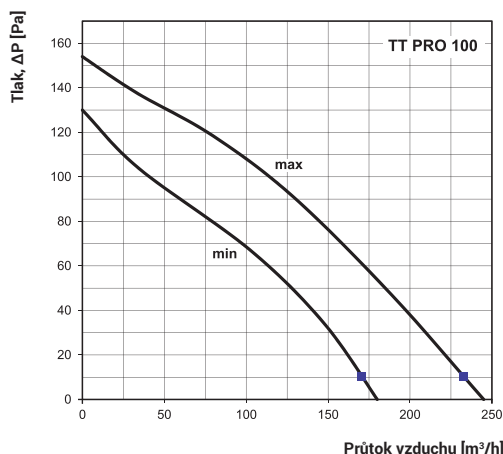

Tlaková ztráta

VENTS TT PRO 100

Ventilátor do potrubí, IPX4

- Napájení 230 V, 50 Hz
- 2 rychlosti ventilátoru
- Proud. zatížení 0,10 A (min)
  0,11 A (max)
- Příkon 23 W (min)
  25 W (max)
- Průtok vzduchu 180 m³/h (min)
  245 m³/h (max)
- Hlučnost 27 dBA (3m)
  32 dBA (3m)
- Otáčky 2050 RPM (min⁻¹)
  2620 RPM (min⁻¹)
- Provozní teplota až +60°C
- Krytí IPX4
- Hmotnost 1,75 kg
- Ochrana proti přehřátí motoru
- Kuličková ložiska
- Životnost motoru 40 000 hodin

eleman

ELEMAN spol. s r.o.

Olomoucká 107, 796 01 Prostějov

tel.: +420 739 201 336

e-mail: info@eleman.cz