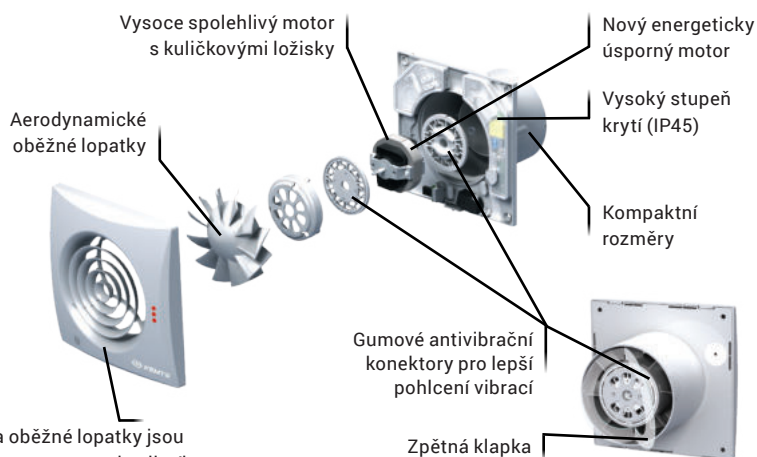

# EXTRA TICHÝ VENTILÁTOR - 32 dB!

**eleman**

**QUIET**  
FANS

Moderní provedení předního krytu ventilátoru

Ventilátor je vybavený slídovou zpětnou klapkou

## Domovní axiální ventilátory se sníženou hlučností a úsporným motorem

Domovní axiální ventilátory Vents QUIET jsou určeny k odsávání vzduchu z menších bytových a nebytových prostor jako jsou koupelny, toalety, kuchyně, prodejny, kanceláře a podobně. Poskytují maximální průtok vzduchu v kombinaci s nízkou hlučností. Vzhledem ke svým technickým parametrům se doporučuje ventilátory používat v kombinaci s kratšími vzduchotechnickými potrubími s nižší tlakovou ztrátou, popřípadě k odsávání přímo přes stěnu. Všechny typy jsou vybaveny speciální zpětnou klapkou, která zabráňuje zpětnému proudění vzduchu. Vysoké krytí IP45 je ideální pro montáž do koupelny.

### Výhody

Snížená hlučnost - 32 dBA (3m)  
Provozní teplota až +45 °C

Ochrana proti přehřátí motoru  
Vyšší krytí - IP45

životnost až 40000 hodin  
Hmotnost 0,78 kg

Rozměry:

Tlaková ztráta:

Balení:

**eleman**