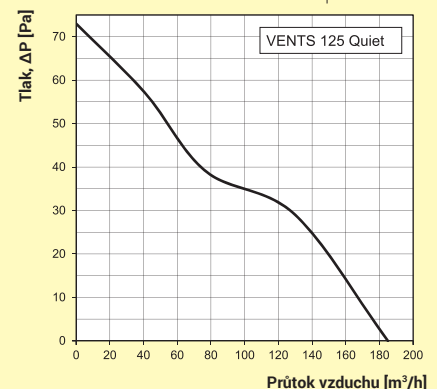

### Výhody

Snížená hlučnost - 32 dBA (3m)  
Provozní teplota až +45 °C

Ochrana proti přehřátí motoru  
Vyšší krytí - IP45

životnost až 40000 hodin  
Hmotnost 0,78 kg

Rozměry:

Tlaková ztráta:

Balení:

**eleman**