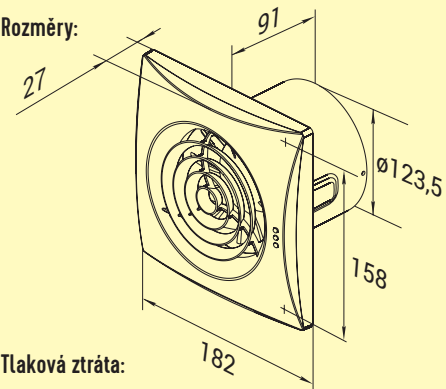

### Výhody

Snížená hlučnost - 32 dBA (3m)  
Provozní teplota až +45 °C

Ochrana proti přehřátí motoru  
Vyšší krytí - IP45

životnost až 40000 hodin  
Hmotnost 0,78 kg

Rozměry:

Tlaková ztráta:

Balení:

**eleman**