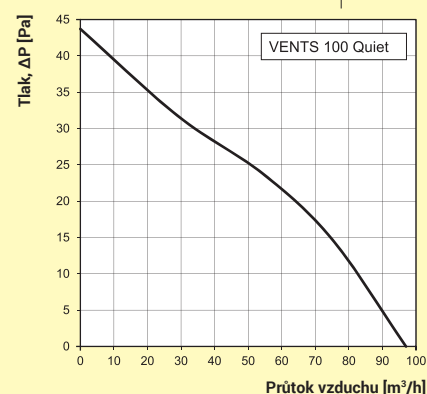

Ochrana proti přehřátí motoru
Vyšší krytí - IP45

životnost až 40000 hodin
Hmotnost 0,55 kg

Rozměry:

Tlaková ztráta:

Balení:

eleman

ELEMAN spol. s r.o.

Olomoucká 107, 796 01 Prostějov