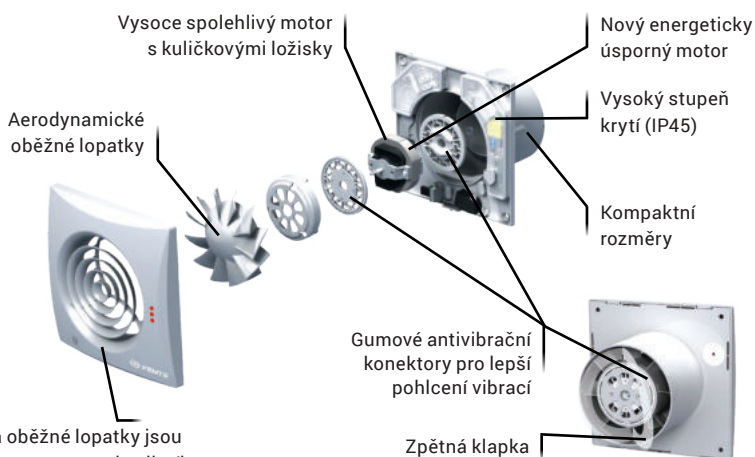

Výhody

Snížená hlučnost - 25 dBA (3m)
Provozní teplota až +45 °C

Ochrana proti přehřátí motoru
Vyšší krytí - IP45

životnost až 40000 hodin
Hmotnost 0,55 kg