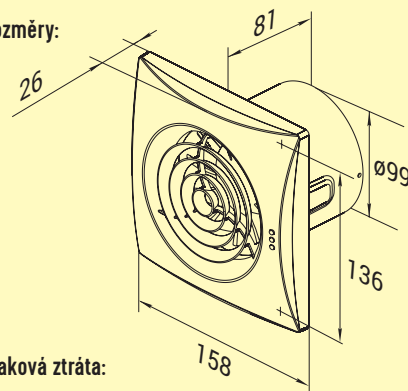

Ochrana proti přehřátí motoru
Vyšší krytí - IP45

životnost až 40000 hodin
Hmotnost 0,55 kg

Rozměry:

Tlaková ztráta:

Balení:

eleman

ELEMAN spol. s r.o.

Olomoucká 107, 796 01 Prostějov