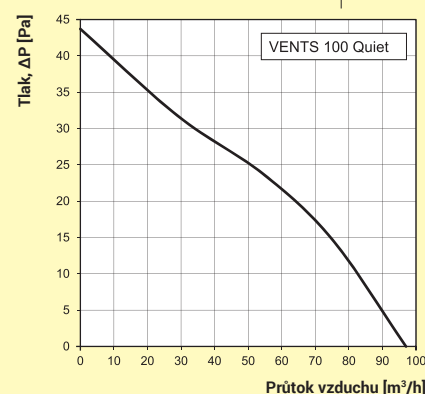

Kompaktní rozměry

Gumové antivibrační konektory pro lepší pohlcení vibrací

Zpětná klapka

Kryt a oběžné lopatky jsou vyrobeny z vysoce kvalitního a UV odolného plastu

Rozměry:

Tlaková ztráta:

Balení:

eleman