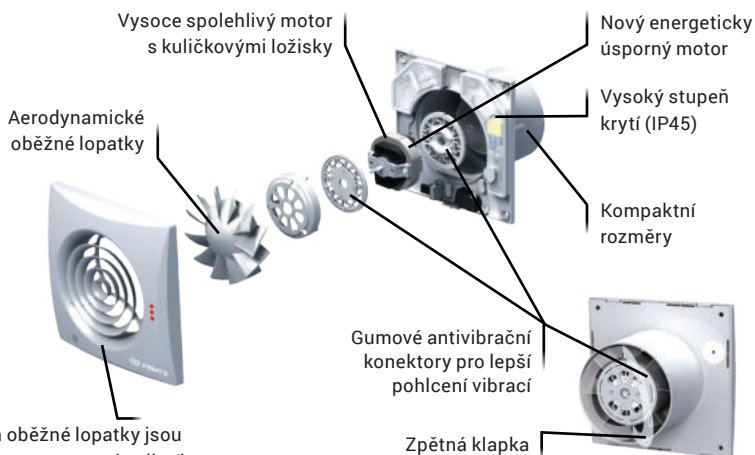

EXTRA TICHÝ VENTILÁTOR - 25 dB!

eleman

QUIET
FANS

Moderní provedení předního krytu ventilátoru

Ventilátor je vybavený slídovou zpětnou klapkou

Domovní axiální ventilátory se sníženou hlučností a úsporným motorem

Domovní axiální ventilátory Vents QUIET jsou určeny k odsávání vzduchu z menších bytových a nebytových prostor jako jsou koupelny, toalety, kuchyně, prodejny, kanceláře a podobně. Poskytují maximální průtok vzduchu v kombinaci s nízkou hlučností. Vzhledem ke svým technickým parametrům se doporučuje ventilátory používat v kombinaci s kratšími vzduchotechnickými potrubími s nižší tlakovou ztrátou, popřípadě k odsávání přímo přes stěnu. Všechny typy jsou vybaveny speciální zpětnou klapkou, která zabraňuje zpětnému proudění vzduchu. Vysoké krytí IP45 je ideální pro montáž do koupelny.

Ochrana proti přehřátí motoru
Vyšší krytí - IP45

Životnost až 40000 hodin
Hmotnost 0,55 kg

Vysoce spolehlivý motor s kuličkovými ložisky

Nový energeticky úsporný motor

Aerodynamické oběžné lopatky

Vysoký stupeň krytí (IP45)

Kompaktní rozměry

Gumové antivibrační konektory pro lepší pohlcení vibrací

Zpětná klapka

Kryt a oběžné lopatky jsou vyrobeny z vysoce kvalitního a UV odolného plastu

Rozměry:

Tlaková ztráta:

Balení:

eleman