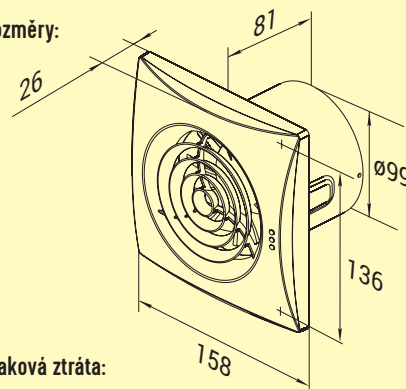

Kompaktní rozměry

Gumové antivibrační konektory pro lepší pohlcení vibrací

Zpětná klapka

Kryt a oběžné lopatky jsou vyrobeny z vysoce kvalitního a UV odolného plastu

Rozměry:

Tlaková ztráta:

Balení:

eleman