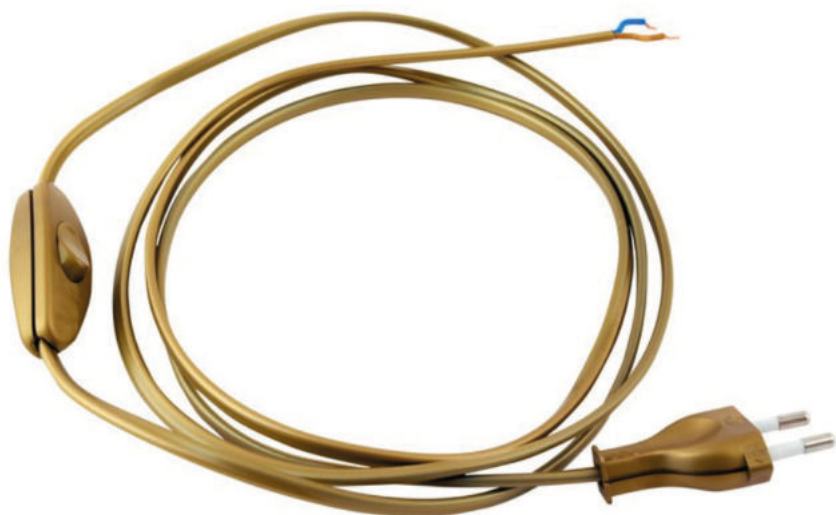

SPÍNAČ ŠŇŮROVÝ S FLEXI KABELEM

TYP: LFM / 2x 0,75 / Z

eleman

Spínač šňůrový - LFM / 2x 0,75 / Z

Pro spínání interiérových svítidel jsou vhodné plastové kolébkové spínače. Vyrábí se ve třech barevných provedeních - bílé, černé a zlaté. Pro spínání svítidla umístěného na podlaze nabízíme tzv. nožní spínače.

LFM / 2x 0,75 / Z

- Jmen. napětí 250 V
- Šroubové svorky
- Odporová zátěž: 2,5A
- Odporová zátěž motoru: 1A
- Zátěž wolframové žárovky: 1A
- Materiál - termoplast
- Barva zlatá

Obrázek	Obj. č.	Typové označení	Jmen. napětí (V)	Jmen. proud (A)	Barva	EAN kód	Bal./ks
	1000277	LFM/2x 0,75 / Z	250	2,5	zlatá		25