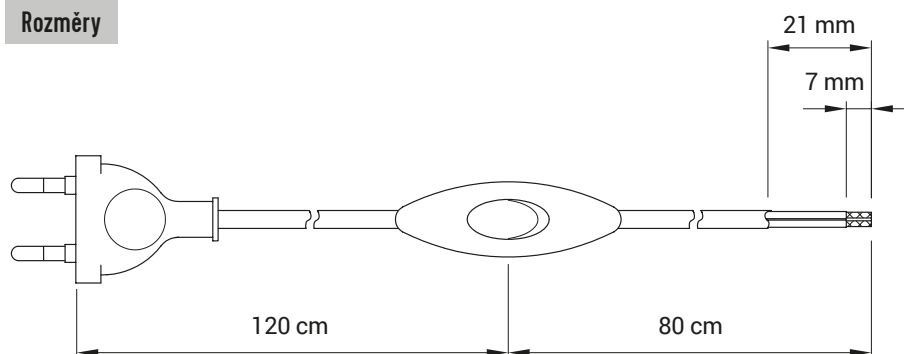

Rozměry

eleman

ELEMAN spol. s r.o.

Olomoucká 107, 796 01 Prostějov

tel.: +420 739 201 336

e-mail: info@eleman.cz