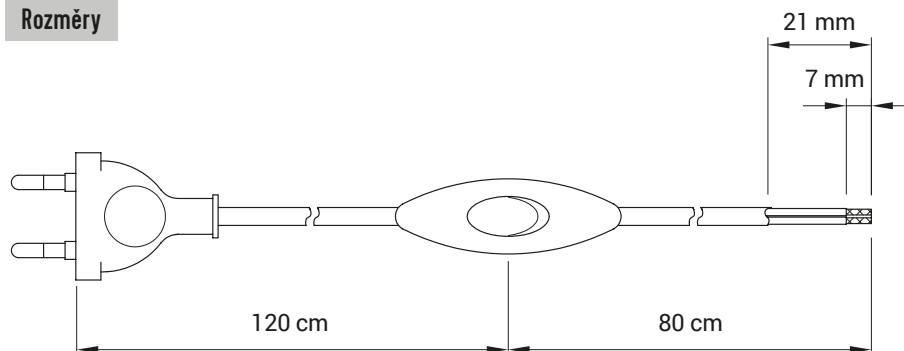

Rozměry

eleman

ELEMAN spol. s r.o.

Olomoucká 107, 796 01 Prostějov

tel.: +420 739 201 336

e-mail: info@eleman.cz