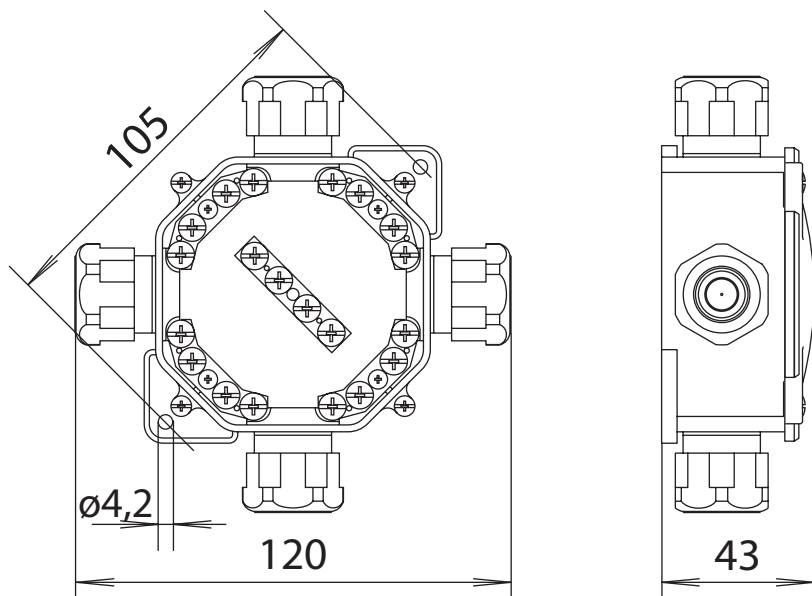

- 5x svorkovnice součástí

- Gumové těsnění zaručující krytí
- Předlisovaná vývodka PG 16

Elektroinstalační krabice na povrch

400 V

Obrázek	Obj. č.	Typové označení	Výška (mm)	Šířka (mm)	Hloubka (mm)	EAN kód	Bal./ks
	1000245	AC6455	120	120	43		25

Elektroinstalační krabice na povrch

Elektroinstalační krabice v krytí IP67, rychlá a jednoduchá montáž, pro nástěnnou montáž (na omítku), pro umístění na kabelových žlabech, barva šedá (RAL 7035), materiál samozhášivý, bezhalogenní. Pro montáž odstraníme zaslepený otvor a kabel prostrčíme buďto propíchnutým nebo proříznutým vstupním otvorem. Kabel utěsníme šroubovou vývodkou. Krabice AC6455 splňují požadavky norem ČSN EN 60670-1:05, 60670-22:057, 60998-1:05 ed.2, 60998-2-1:05 ed.2, zkouška žhavou smyčkou 850°C (pro montáž na hořlavé podklady doporučujeme použití nehořlavé podložky).

Technický výkres:

Technické parametry

- Rychlá a jednoduchá montáž
- Krytí IP67
- Jmen. napětí 400 V
- 5x svorkovnice pro připojení až 4 vodičů
- Jmenovitý průřez 4 mm²
- 4 vstupy pro kabely \varnothing 7–16 mm
- Bezhalogenní samozhášivý materiál
- Zkouška žhavou smyčkou na 850°C