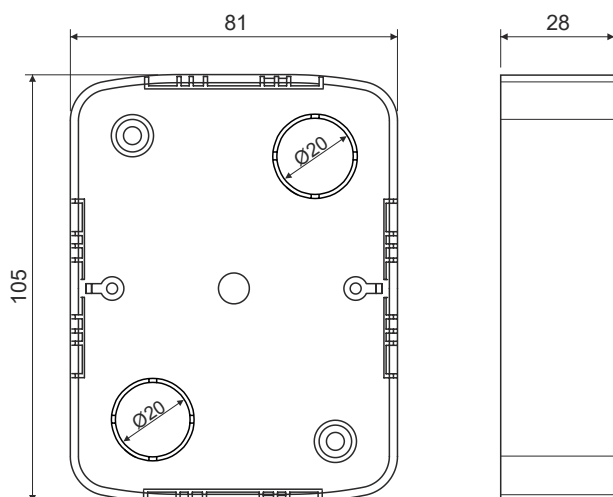

Lištové elektroinstalační krabice na povrch

400 V

Obrázek	Obj. č.	Typové označení	Výška (mm)	Šířka (mm)	Hloubka (mm)	EAN kód	Bal./ks
	1000431	KL 80 x 28 2 ZTG	104	81	28		60

Lištové elektroinstalační krabice na povrch

Krabice na povrchovou montáž (na omítku) jsou vhodné pro nejběžnější dvojzásuvky TANGO. Vyrábí se v hloubce 28 mm. Ideální pro dodatečné instalace, kdy se elektroinstalace vede v plastových lištách.

Hlavní přednosti:

- Nálitky pro upevnění dvojzásuvky
- Dva otvory o průměru 4,5 mm pro upevnění na povrch
- Dva vylamovací otvory $\varnothing 20$ mm pro kabely
- Dva sloupky na které je možno upevnit svorkovnici SV 1A
- Po obvodu předznačené vstupy pro lišty

Technický výkres:

Technické parametry

- Materiál PVC
- Barva bílá
- Samozhášivá
- Jmen. napětí 400 V
- Zkouška žhavou smyčkou 960°C
- Splňuje požadavky ČSN EN 60 670-1
- Zaoblené hrany krabice - ideální pro dvojzásuvky TANGO