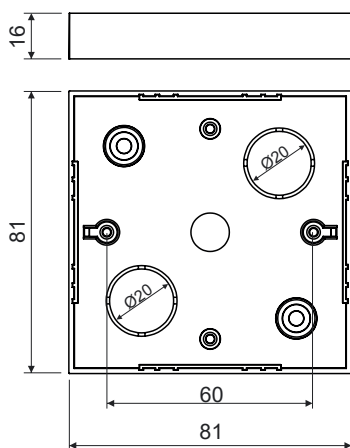

- Extra úzké provedení - pouhých 16 mm

Lištové elektroinstalační krabice na povrch

400 V

Obrázek	Obj. č.	Typové označení	Výška (mm)	Šířka (mm)	Hloubka (mm)	EAN kód	Bal./ks
	1000038	KL 80 N	81	81	16		100

Lištové elektroinstalační krabice na povrch

Krabice na povrchovou montáž (na omítku) pro domovní spínače a zásuvky v bílé barvě. Vyrábí se v hloubkách 28 mm a 16 mm. Ideální pro dodatečné instalace, kdy se elektroinstalace vede v plastových lištách.

Hlavní přednosti:

- Nálitky pro upevnění přístrojů (zásuvky, vypínače, věnečky)
- Dva otvory o průměru 4,5 mm pro upevnění na povrch
- Dva vylamovací otvory $\varnothing 20$ mm pro kabely
- Dva sloupky na které je možno upevnit svorkovnici SV 1A
- Po obvodu předznačené vstupy pro lišty
- Pro zakrytí krabičky slouží víčko VKL 80

Technický výkres:

Technické parametry

- Materiál PVC
- Barva bílá
- Samozhášivá
- Jmen. napětí 400 V
- Zkouška žhavou smyčkou 960°C
- Splňuje požadavky ČSN EN 60 670-1
- Možnost osadit věnečkem, zásuvkou i vypínačem