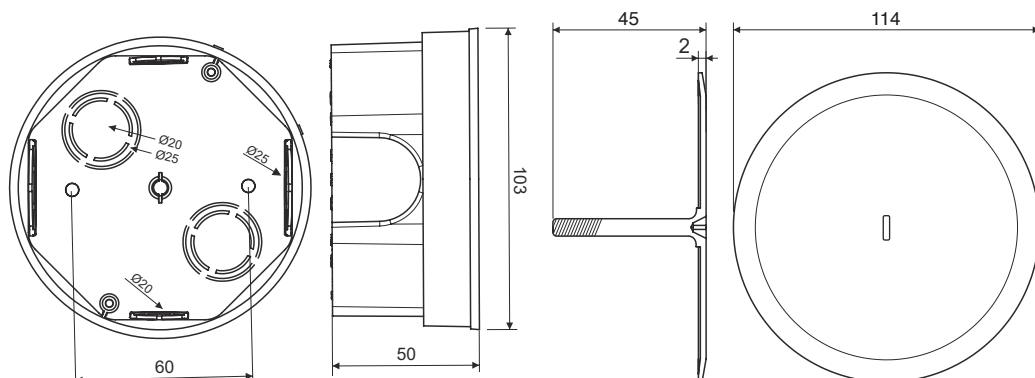

Elektroinstalační krabice pod omítku

500 V

Obrázek	Obj. č.	Typové označení	Průměr	Hloubka	Materiál	EAN kód	Bal./ks
	1000217	Sada 4 UK 2 SZH + VUK 2	97 mm	50 mm	PVC samozhášivý		60

Elektroinstalační krabice pod omítku

Elektroinstalační krabice pro montáž pod omítku slouží pro vytvoření rozsáhlejších instalací. Výhodou je velké množství vstupů, dostatečný prostor pro svorkovnici a zapojení obvodů, s hloubkou zapuštění 50 mm.

Hlavní přednosti:

- Po obvodu 4 vylamovací otvory pro trubku (2x Ø 25 mm, 2x Ø 20 mm)
- Na dně 2 vylamovací otvor pro trubku (2x Ø 20 mm nebo 25 mm)
- Otvory na dně pro upevnění krabičky - rozteč 60 mm
- Vnější průměr 103 mm
- Pro zakrytí krabičky UK 2 slouží víčko VUK 2

Technický výkres:

Technické parametry

- Materiál PVC samozhášivý
- Barva šedá
- Jmen. napětí 500 V
- Jmen. proud 16 A
- Splňuje požadavky ČSN EN 60 670-1
- Hloubka zapuštění 50 mm
- Zkouška žhavou smyčkou na 960°C
- Možnost osadit zásuvkou i vypínačem