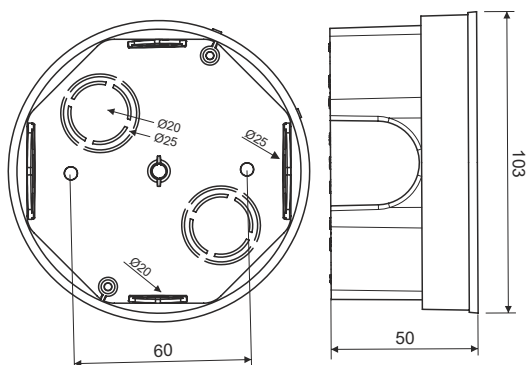

## Elektroinstalační krabice pod omítku

500 V

Obrázek	Obj. č.	Typové označení	Průměr	Hloubka	Materiál	EAN kód	Bal./ks
	1000215	UK 2 SZH	97 mm	50 mm	PVC samozhášivý		60

## Elektroinstalační krabice pod omítku

Elektroinstalační krabice pro montáž pod omítku slouží pro vytvoření rozsáhlejších instalací. Výhodou je velké množství vstupů, dostatečný prostor pro svorkovnici a zapojení obvodů, s hloubkou zapuštění 50 mm.

### Hlavní přednosti:

- Po obvodu 4 vylamovací otvory pro trubku (2x Ø 25 mm, 2x Ø 20 mm)
- Na dně 2 vylamovací otvor pro trubku (2x Ø 20 mm nebo 25 mm)
- Otvory na dně pro upevnění krabičky - rozteč 60 mm
- Vnější průměr 103 mm
- Pro zakrytí krabičky slouží víčko VUK 2

## Technické parametry

- Materiál PVC samozhášivý
- Barva šedá
- Jmen. napětí 500 V
- Jmen. proud 16 A
- Splňuje požadavky ČSN EN 60 670-1
- Hloubka zapuštění 50 mm
- Zkouška žhavou smyčkou na 960°C
- Možnost osadit zásuvkou i vypínačem