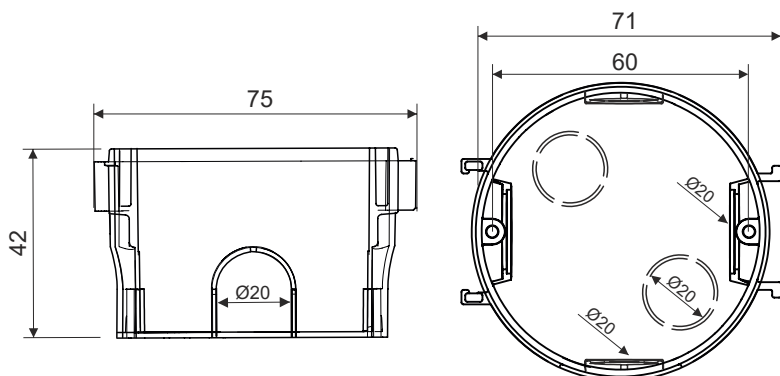

Elektroinstalační krabice pod omítku

400 V

Obrázek	Obj. č.	Typové označení	Průměr	Hloubka	Materiál	EAN kód	Bal./ks
	1000423	PK 67/1 spoj	68 mm	42 mm	PVC		150

Elektroinstalační krabice pod omítku

Elektroinstalační krabice pro montáž pod omítku slouží k montáži elektroinstalačních přístrojů (zásuvky, vypínače) s hloubkou zapuštění 42 mm.

Hlavní přednosti:

- Po obvodu 4 vylamovací otvory pro trubku \varnothing 20 mm
- Na dně 2 vylamovací otvor pro trubku \varnothing 20 mm
- 2 otvory průměru 2,7 mm na rozteč 60 mm pro upevnění přístroje
- Pro použití vícenásobného rámečku s osovou vzdáleností 71 mm

Technický výkres:

Technické parametry

- Materiál PVC samozhášivý
- Barva černá
- Spojovatelné do sebe
- Jmen. napětí 400 V
- Jmen. proud 16 A
- Splňuje požadavky ČSN EN 60 670-1
- Zkouška žhavou smyčkou na 960°C
- Hloubka zapuštění 42 mm
- Možnost osadit zásuvkou i vypínačem