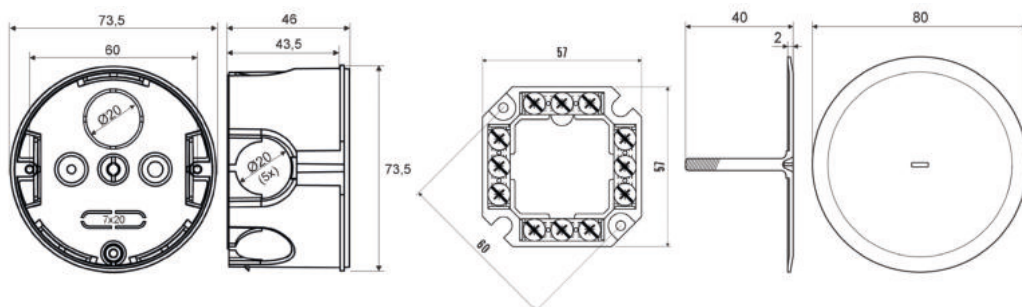

Elektroinstalační krabice pod omítku

400 V

Obrázek	Obj. č.	Typové označení	Průměr	Hloubka	Materiál	EAN kód	Bal./ks
	1000214	Sada 2 UK 1 SZH + SV1A VUK 1	68 mm	46 mm	PVC samozhášivý		120

Elektroinstalační krabice pod omítku

Elektroinstalační krabice pro montáž pod omítku slouží k připojení nebo odbočení vodičů. Sada obsahuje věneček, který má 4 oddělené svorkovnice. Každá svorkovnice má 3 vstupy o průřezu 1 - 4 mm².

Hlavní přednosti:

- Po obvodu 5 vylamovacích otvorů pro trubku
- Na dně 1 vylamovací otvor pro trubku
- Na dně 1 vylamovací otvor pro plochý kabel
- 4x svorka se vstupy 3x 1 - 4 mm²
- Otvory na rozteč 60 mm pro upevnění přístroje nebo víčka
- Vnější průměr krabice 73,5 mm, průměr víka 80 mm
- Pro zakrytí krabičky UK 1 slouží víčko VUK 1

Technický výkres:

Technické parametry

- Materiál PVC samozhášivý
- Barva šedá, víčko bílé
- Jmen. napětí 400 V
- Splňuje požadavky ČSN EN 60 670-1
- Hloubka zapuštění 43,5 mm