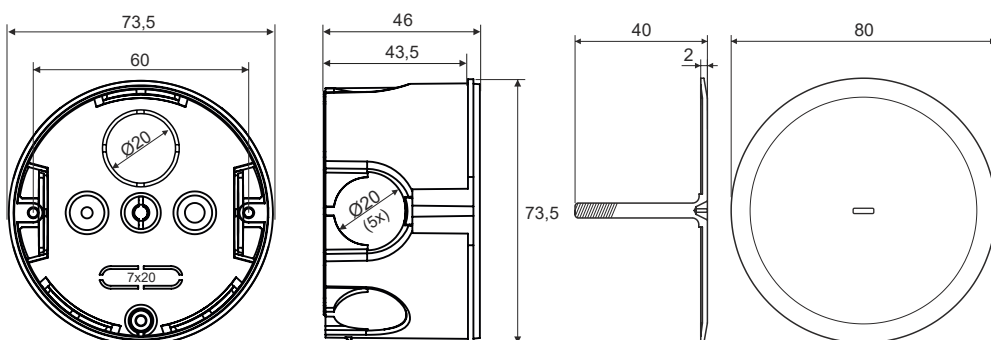

Elektroinstalační krabice pod omítku

400 V

Obrázek	Obj. č.	Typové označení	Průměr	Hloubka	Materiál	EAN kód	Bal./ks
	1000711	Sada 2 UK 1 SZH + VUK 1	68 mm	46 mm	PVC samozhášivý		120

Elektroinstalační krabice pod omítku

Elektroinstalační krabice pro montáž pod omítku slouží k montáži elektroinstalačních přístrojů (zásuvky, vypínače) s hloubkou zapuštění 43,5 mm.

Hlavní přednosti:

- Po obvodu 5 vylamovacích otvorů pro trubku
- Na dně 1 vylamovací otvor pro trubku
- Na dně 1 vylamovací otvor pro plochý kabel
- Otvory na rozteč 60 mm pro upevnění přístroje nebo víčka
- Vnější průměr krabice 73,5 mm, průměr víka 80 mm
- Pro zakrytí krabičky UK 1 slouží víčko VUK 1

Technický výkres:

Technické parametry

- Materiál PVC samozhášivý
- Barva šedá, víčko bílé
- Jmen. napětí 400 V
- Jmen. proud 16 A
- Splňuje požadavky ČSN EN 60 670-1
- Hloubka zapuštění 43,5 mm