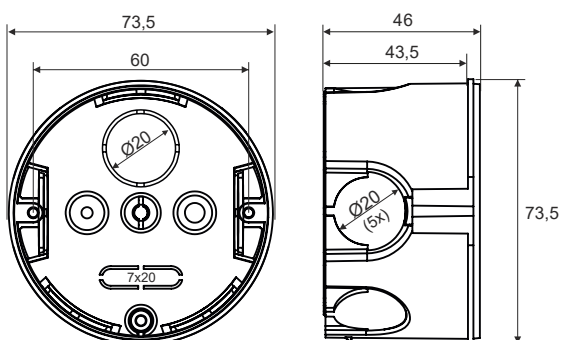

Elektroinstalační krabice pod omítku

400 V

Obrázek	Obj. č.	Typové označení	Průměr	Hloubka	Materiál	EAN kód	Bal./ks
	1000246	UK 1 SZH	68 mm	46 mm	PVC samozhášivý		150

Elektroinstalační krabice pod omítku

Elektroinstalační krabice pro montáž pod omítku slouží k montáži elektroinstalačních přístrojů (zásuvky, vypínače) s hloubkou zapuštění 43,5 mm.

Hlavní přednosti:

- Po obvodu 5 vylamovacích otvorů pro trubku
- Na dně 1 vylamovací otvor pro trubku
- Na dně 1 vylamovací otvor pro plochý kabel
- Otvory na rozteč 60 mm pro upevnění přístroje nebo víčka
- Vnější průměr 73,5 mm
- Pro zakrytí krabičky slouží víčko VUK 1

Technický výkres:

Technické parametry

- Materiál PVC samozhášivý
- Barva šedá
- Jmen. napětí 400 V
- Jmen. proud 16 A
- Splňuje požadavky ČSN EN 60 670-1
- Hloubka zapuštění 43,5 mm
- Možnost osadit zásuvkou i vypínačem