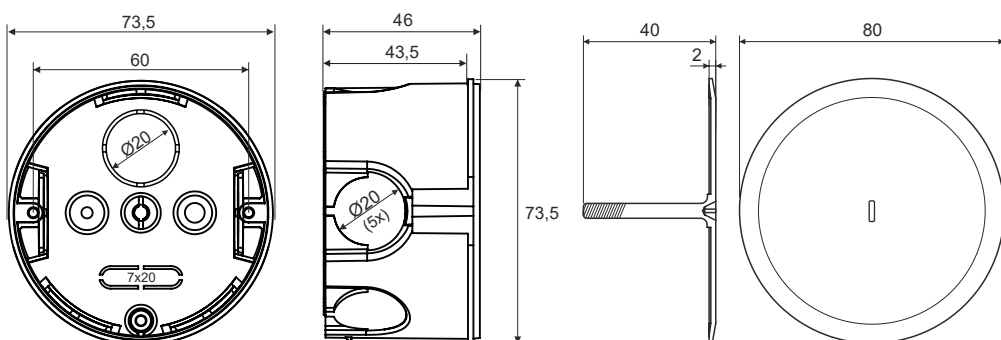

Elektroinstalační krabice pod omítku

400 V

Obrázek	Obj. č.	Typové označení	Průměr	Hloubka	Materiál	EAN kód	Bal./ks
	1000213	Sada 1 UK 1+VUK1	68 mm	46 mm	PVC		120

Elektroinstalační krabice pod omítku

Elektroinstalační krabice pro montáž pod omítku slouží k montáži elektroinstalačních přístrojů (zásuvky, vypínače) s hloubkou zapuštění 43,5 mm.

Hlavní přednosti:

- Po obvodu 5 vylamovacích otvorů pro trubku
- Na dně 1 vylamovací otvor pro trubku
- Na dně 1 vylamovací otvor pro plochý kabel
- Otvory na rozteč 60 mm pro upevnění přístroje nebo víčka
- Vnější průměr krabice 73,5 mm, průměr víka 80 mm
- Pro zakrytí krabičky UK 1 slouží víčko VUK 1

Technický výkres:

Technické parametry

- Materiál PVC
- Barva černá, víčko bílé
- Jmen. napětí 400 V
- Jmen. proud 16 A
- Splňuje požadavky ČSN EN 60 670-1
- Hloubka zapuštění 43,5 mm