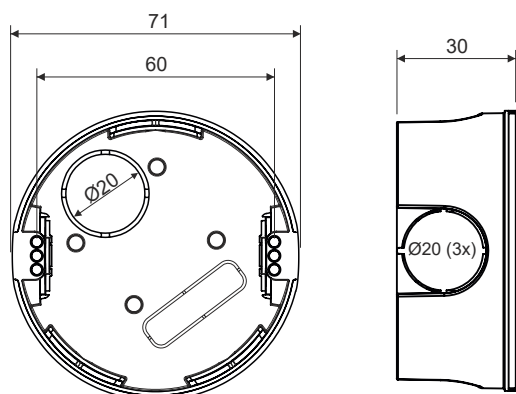

Elektroinstalační krabice pod omítku

500 V

Obrázek	Obj. č.	Typové označení	Průměr	Hloubka	Materiál	EAN kód	Bal./ks
	1000211	PK 1	68 mm	30 mm	PVC		250

Elektroinstalační krabice pod omítku

Elektroinstalační krabice pro montáž pod omítku slouží k montáži elektroinstalačních přístrojů (zásuvky, vypínače) s hloubkou zapuštění 30 mm.

Hlavní přednosti:

- Po obvodu 3 vylamovací otvory pro trubku
- Na dně 1 vylamovací otvor pro trubku
- Na dně 1 vylamovací otvor pro plochý kabel
- 2x3 otvory na rozteč 60mm pro upevnění přístroje nebo víčka
- Vnější průměr 73,5 mm
- Pro zakrytí krabičky slouží víčko VUK 68

Technický výkres:

Technické parametry

- Materiál PVC
- Barva černá
- Jmen. napětí 500 V
- Jmen. proud 16 A
- Splňuje požadavky ČSN EN 60 670-1
- Hloubka zapuštění 30 mm
- Možnost osadit zásuvkou i vypínačem