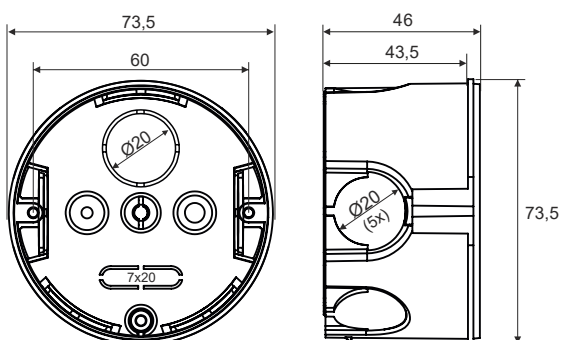

Elektroinstalační krabice pod omítku

400 V

Obrázek	Obj. č.	Typové označení	Průměr	Hloubka	Materiál	EAN kód	Bal./ks
	1000210	UK 1	68 mm	46 mm	PVC		150

Elektroinstalační krabice pod omítku

Elektroinstalační krabice pro montáž pod omítku slouží k montáži elektroinstalačních přístrojů (zásuvky, vypínače) s hloubkou zapuštění 43,5 mm.

Hlavní přednosti:

- Po obvodu 5 vylamovacích otvorů pro trubku
- Na dně 1 vylamovací otvor pro trubku
- Na dně 1 vylamovací otvor pro plochý kabel
- Otvory na rozteč 60 mm pro upevnění přístroje nebo víčka
- Vnější průměr 73,5 mm
- Pro zakrytí krabičky slouží víčko VUK 1

Technický výkres:

Technické parametry

- Materiál PVC
- Barva černá
- Jmen. napětí 400 V
- Jmen. proud 16 A
- Splňuje požadavky ČSN EN 60 670-1
- Hloubka zapuštění 43,5 mm
- Možnost osadit zásuvkou i vypínačem