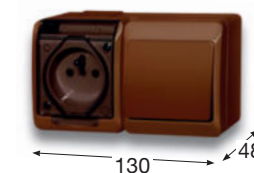

Přepínač střídavý + zásuvka

- Řazení č. 6
- Provedení s ochranným kolíkem 2p + PE
- Materiál z ABS
- Barva těla - hnědá
- Barva víčka - transparentní