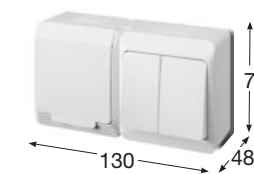

Přepínač sériový + zásuvka

- Řazení č. 5
- Provedení s ochranným kolíkem 2p + PE
- Materiál z ABS
- Barva těla - bílá
- Barva víčka - bílá