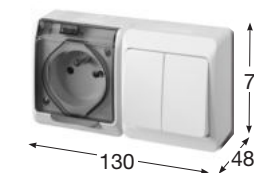

Přepínač sériový + zásuvka

- Řazení č. 5
- Provedení s ochranným kolíkem 2p + PE
- Materiál z ABS
- Barva těla - bílá
- Barva víčka - transparentní