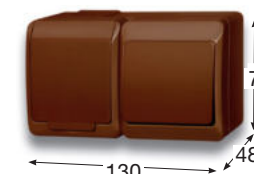

Přepínač střídavý + zásuvka

- Řazení č. 6
- Provedení s ochranným kolíkem 2p + PE
- Materiál z ABS
- Barva těla - hnědá
- Barva víčka - hnědá