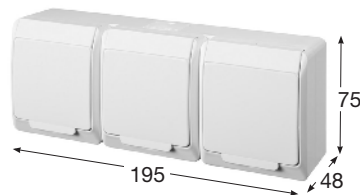

- Provedení "schuko" 3x (2p + PE)
- Materiál z ABS
- Barva těla - bílá
- Barva víčka - bílá

Zásuvka "schuko"

Obj.č. 5326-05 1 4

Zásuvka trojnásobná

- Provedení "schuko" 3x (2p + PE)
- Materiál z ABS
- Barva těla - hnědá
- Barva víčka - transparentní