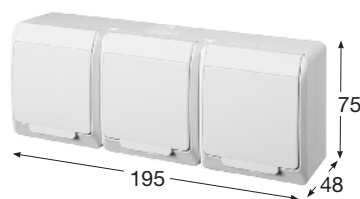

Obj.č. 5323-02 1 4

Zásuvka trojnásobná

- Provedení s ochranným kolíkem 3x (2p + PE)
- Materiál z ABS
- Barva těla - bílá
- Barva víčka - bílá

Zásuvka s ochranným kolíkem

Obj.č. 5323-05 1 4

Zásuvka trojnásobná