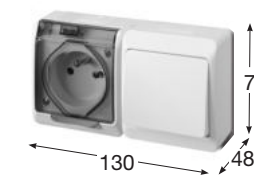

Přepínač střídavý + zásuvka

- Řazení č. 6
- Provedení s ochranným kolíkem 2p + PE
- Materiál z ABS
- Barva těla - bílá
- Barva víčka - transparentní