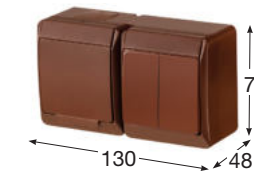

- Řazení č. 5
- Provedení s ochranným kolíkem 2p + PE
- Materiál z ABS
- Barva těla - bílá
- Barva víčka - bílá

Zásuvka s ochranným kolíkem

Obj.č. 5327-24 1 12

Přepínač sériový + zásuvka

- Řazení č. 5
- Provedení s ochranným kolíkem 2p + PE
- Materiál z ABS
- Barva těla - hnědá
- Barva víčka - hnědá