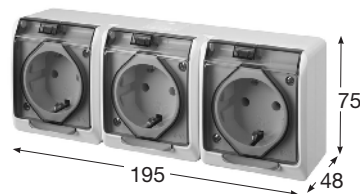

Zásuvka trojnásobná

- Provedení "schuko" 3x (2p + PE)
- Materiál z ABS
- Barva těla - bílá
- Barva víčka - transparentní