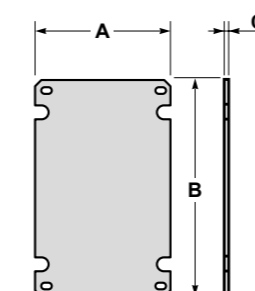

Obj.č. **39122**

Plastový zámek s kovovou vložkou

- Pro skříně MAGNA  
(39123, 39134)

Montážní rám pro DIN lištu s modulovým krytem

Obj. č. / Item	Rozměry / dimensions			Počet modulů
	A	B	C	
<b>I-39123</b>	150	229	100	1x 6
<b>I-39134</b>	238	347	135	2x 8
<b>I-39145</b>	342	448	145	3x 18
<b>I-39146</b>	342	543	170	4x 16
<b>I-39157</b>	446	627	215	4x 22

Obj. č.  
**I-39123**  
Probíhá inovace  
Připravujeme

Obj. č.  
**I-39134**  
Probíhá inovace  
Připravujeme

Obj. č.  
**I-39145**

Obj. č.  
**I-39146**

Obj. č.  
**I-39157**

Polyesterová montážní deska

V případě instalace vysílačích a přijímacích prvků doporučujeme polyesterovou montážní desku, která zajistí minimální útlum přenášeného signálu.

Obj. č. / Item	Rozměry / dimensions		
	A	B	C
* <b>PL-39123</b>	150	229	3
* <b>PL-39134</b>	238	347	3
<b>PL-39145</b>	342	448	4
<b>PL-39146</b>	342	543	4
<b>PL-39157</b>	446	627	4
<b>PL-39168</b>	543	726	4