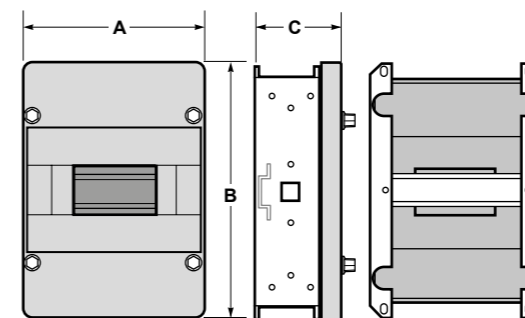

Obj.č. **391014**

Plastový klíč "speciální trojhran"  
otočení o 1/4 otáčky

- Pro skříně MAGNA  
(39123, 39134, 39145, 39146, 39157, 39168)

Obj.č. **39120**

Plastový zámek s kovovou vložkou

- Pro skříně MAGNA  
(39145, 39146, 39157, 39168)

Obj.č. **39122**

Plastový zámek s kovovou vložkou

- Pro skříně MAGNA  
(39123, 39134)

Montážní rám pro DIN lištu s modulovým krytem

Obj. č. / Item	Rozměry / dimensions			Počet modulů
	A	B	C	
<b>I-39123</b>	150	229	100	1x 6
<b>I-39134</b>	238	347	135	2x 8
<b>I-39145</b>	342	448	145	3x 18
<b>I-39146</b>	342	543	170	4x 16
<b>I-39157</b>	446	627	215	4x 22

Obj. č.  
**I-39123**  
Probíhá inovace  
Připravujeme

Obj. č.  
**I-39134**  
Probíhá inovace  
Připravujeme

Obj. č.  
**I-39145**

Obj. č.  
**I-39146**

Obj. č.  
**I-39157**

Polyesterová montážní deska

V případě instalace vysílačích a přijímacích prvků doporučujeme polyesterovou montážní desku, která zajistí minimální útlum přenášeného signálu.

Obj. č. / Item	Rozměry / dimensions		
	A	B	C
* <b>PL-39123</b>	150	229	3
* <b>PL-39134</b>	238	347	3
<b>PL-39145</b>	342	448	4
<b>PL-39146</b>	342	543	4
<b>PL-39157</b>	446	627	4
<b>PL-39168</b>	543	726	4