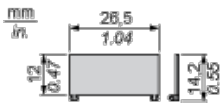

Hlavní parametry

Řada výrobků	Zelio Relay
Příslušenství / náhradní díly	Příslušenství pro označení
Příslušenství / náhradní díly	List 108 zaklapávacích štítků
Prodej v nedělitelném množství	10

Doplňěk

Kompatibilita	Patice RXZ s konektor
Příslušenství / umístění samostatných dílů	Všechny patice RXZ - šroubové
Hmotnost přístroje	0,001 kg

Životní prostředí

Contractual warranty

Záruční lhůta	18 měsíců
---------------	-----------

Dimensions

Mounting on All Sockets (1)

- (1) Clip-in legends for all sockets except RXZE2M114
- (2) Plastic clamp