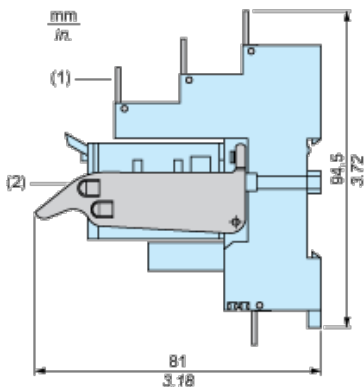

Hlavní parametry

Řada výrobků	Zelio Relay
Příslušenství / náhradní díly	Příslušenství pro označení
Příslušenství / náhradní díly	List 108 zaklapávacích štítků
Prodej v nedělitelném množství	10

Doplňěk

Kompatibilita	Patice RXZ s konektor
Příslušenství / umístění samostatných dílů	Všechny patice RXZ - šroubové
Hmotnost přístroje	0,001 kg

Životní prostředí

Contractual warranty

Záruční lhůta	18 měsíců
---------------	-----------

Dimensions

Mounting on All Sockets (1)

- (1) Clip-in legends for all sockets except RXZE2M114
- (2) Plastic clamp