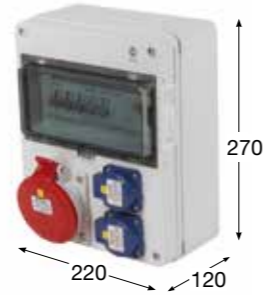

ZÁSUVKOVÉ SKŘÍŇĚ - FLATBOX

Obj. č.	Zásuvky	Chránič	Jističe
fb165	1x 400 V / 16 A / 5p 2x 230 V / 16 A / 3p	1x PF7 40/4/003	1x PL7 B16/3 2x PL7 B16/1
fb165-6kA	1x 400 V / 16 A / 5p 2x 230 V / 16 A / 3p	1x PF6 40/4/003	1x PL6 B16/3 2x PL6 B16/1

Rozměry (mm)	
Výška	270
Šířka	220
Hloubka	120

Použité pouzdro: 5810
Normy: EN 62208, IEC 61439-3

Obj. č.	Zásuvky	Chránič	Jističe
fb190	1x 400 V / 32 A / 5p 2x 230 V / 16 A / 3p	1x PF7 40/4/003	1x PL7 B32/3 2x PL7 B16/1
fb190-6kA	1x 400 V / 32 A / 5p 2x 230 V / 16 A / 3p	1x PF6 40/4/003	1x PL6 B32/3 2x PL6 B16/1

Rozměry (mm)	
Výška	270
Šířka	220
Hloubka	120

Použité pouzdro: 5810
Normy: EN 62208, IEC 61439-3

Obj. č.	Zásuvky	Chránič	Jističe
fb19004	1x 400 V / 32 A / 5p 2x 230 V / 16 A / 3p	1x PF7 40/4/003	1x PL7 B32/3 2x PL7 B16/1
fb19004-6kA	1x 400 V / 32 A / 5p 2x 230 V / 16 A / 3p	1x PF6 40/4/003	1x PL6 B32/3 2x PL6 B16/1